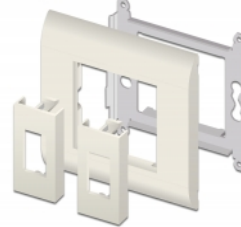

- 10 x modulplatta

Bilder