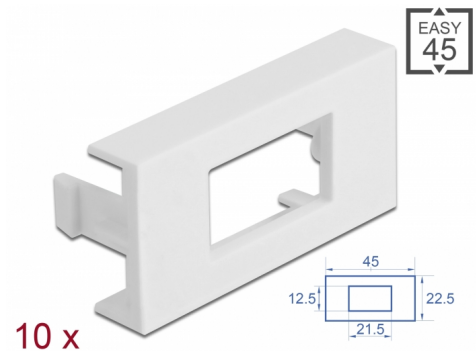

Delock Modulplatta Easy 45 rektangulär utskärning 12,5 x 21,5 mm, 45 x 22,5 mm 10 delar vit

Beskrivning

Modulplatta från Delock kan användas för att montera en valfritt tillgänglig HDMI eller DisplayPort-adapter. Den enkla knäppmekanismen säkerställer att kåpan sitter ordentligt på plats och enkelt kan avlägsnas vid behov.

Easy 45 ansluter

Easy 45 är ett variabelt modulsystem som gör det möjligt att ansluta olika komponenter så som uttag, HDMI eller USB efter dina behov. Easy 45-modulerna är standardiserade och kan monteras i olika modulhållare eller kabelkanaler. Easy 45 bygger gränssnittet mellan el-, nätverks- och systeminstallationer och flera olika kringutrustningar som t.ex. TV-apparater, skärmar, skrivare, bärbara datorer och mycket mer.

Artikelnummer 81302

EAN: 4043619813025

Ursprungsland: Taiwan,
Republic of China

Paket: Zippåse

Specifikationer

- Material: PC-plast
- Passar för modulhållare Delock Easy 45
- Passar för 45 mm kabelkanal med minsta djup 45 mm
- Modulstorlek: 22,5 x 45 mm
- Rektangulär utskärning 12,5 x 21,5 mm
- Skruvhåldelning: ca 28 mm
- Mått (LxBxH): ca 45,0 x 22,5 x 22,0 mm
- Färg: vit

Systemkrav

- En ledig modulport Delock Easy 45 (22,5 x 45 mm)

Paketets innehåll