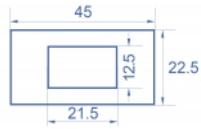

- 10 x modulplatta

Bilder