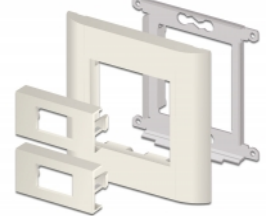

- 10 x modulplatta

Bilder