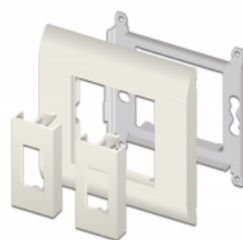

Delock Πλάκα Μονάδας Easy 45 με Ορθογώνια εγκοπή 12,5 x 21,5 χιλ., 45 x 22,5 χιλ. 10 κομμάτια λευκό

Περιγραφή

Αυτή η πλάκα μονάδας της Delock χρησιμοποιείται για την στερέωση ενός προαιρετικά διαθέσιμου αντάπτορα HDMI ή DisplayPort. Ο απλός μηχανισμός με ελάσματα διαβεβαιώνει πως το κάλυμμα μένει σταθερό στη θέση του και μπορεί να αλλαχθεί εύκολα αν κριθεί απαραίτητο.

Σύνδεσμοι Easy 45

Το Easy 45 είναι μια μεταβλητή, μονάδα συστήματος που επιτρέπει σε εξαρτήματα όπως πρίζες, συνδέσει HDMI ή USB να προστεθούν ανάλογα με τις ανάγκες σας. Οι μονάδες Easy 45 είναι τυποποιημένες και μπορούν να τοποθετηθούν σε διάφορους συγκρατητές μονάδας ή αγωγούς καλωδίων. Η Easy 45 χτίζει τη διεπαφή ανάμεσα σε ηλεκτρική εγκατάσταση, εγκατάσταση δικτύου και εγκατάσταση συστήματος και πολλές περιφερειακές συσκευές όπως TV, οθόνες, εκτυπωτές, laptop και πολλές ακόμη.

Αρ. προϊόντος 81302

EAN: 4043619813025

Χώρα προέλευσης:
Taiwan, Republic of
China

Συσκευασία: Τσαντάκι με
φερμουάρ

Χαρακτηριστικά

- Υλικό: PC πλαστικό
- Κατάλληλο για συγκρατητή μονάδας Delock Easy 45
- Κατάλληλο για καλώδιο 45 χιλ. με αγωγό ελάχιστου βάθους 45 χιλ.
- Μέγεθος μονάδας: 22,5 x 45 χιλ.
- Ορθογώνια εγκοπή 12,5 x 21,5 χιλ.
- Βήμα οπής βίδας: περ. 28 mm
- Διαστάσεις (ΜxΠxΥ): περ. 45,0 x 22,5 x 22,0 mm
- Χρώμα: λευκό

Απαιτήσεις συστήματος

- Μια ελεύθερης μονάδα θύρας Delock Easy 45 (22,5 x 45 mm)

Περιεχόμενα συσκευασίας

- 10 x πλάκα μονάδας

Εικόνες

General

Mounting type:	Easy 45
----------------	---------

Physical characteristics