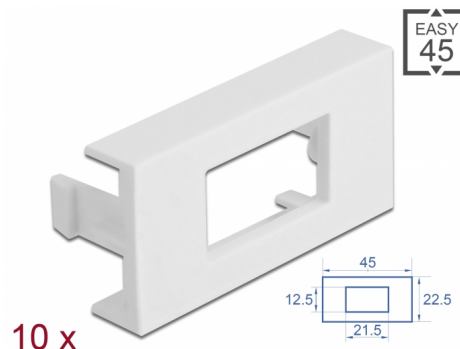

Delock Πλάκα Μονάδας Easy 45 με Ορθογώνια εγκοπή 12,5 x 21,5 χιλ., 45 x 22,5 χιλ. 10 κομμάτια λευκό

Περιγραφή

Αυτή η πλάκα μονάδας της Delock χρησιμοποιείται για την στερέωση ενός προαιρετικά διαθέσιμου αντάπτορα HDMI ή DisplayPort. Ο απλός μηχανισμός με ελάσματα διαβεβαιώνει πως το κάλυμμα μένει σταθερό στη θέση του και μπορεί να αλλαχθεί εύκολα αν κριθεί απαραίτητο.

Αρ. προϊόντος 81302

EAN: 4043619813025

Χώρα προέλευσης:
Taiwan, Republic of
China

Συσκευασία: Τσαντάκι με
φερμουάρ

Χαρακτηριστικά

- Υλικό: PC πλαστικό
- Κατάλληλο για συγκρατητή μονάδας Delock Easy 45
- Κατάλληλο για καλώδιο 45 χιλ. με αγωγό ελάχιστου βάθους 45 χιλ.
- Μέγεθος μονάδας: 22,5 x 45 χιλ.
- Ορθογώνια εγκοπή 12,5 x 21,5 χιλ.
- Βήμα οπής βίδας: περ. 28 mm
- Διαστάσεις (ΜxΠxΥ): περ. 45,0 x 22,5 x 22,0 mm
- Χρώμα: λευκό

Απαιτήσεις συστήματος

- Μια ελεύθερης μονάδα θύρας Delock Easy 45 (22,5 x 45 mm)

Περιεχόμενα συσκευασίας

- 10 x πλάκα μονάδας

Εικόνες

General

Mounting type:	Easy 45
----------------	---------

Physical characteristics

Υλικό περιβλήματος:	πλαστική
Μήκος:	22,0 mm
Width:	22,5 mm
Height:	45 mm
Χρώμα:	RAL 9003 Weiß