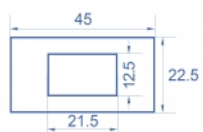

Αρ. προϊόντος 81302

EAN: 4043619813025

Χώρα προέλευσης:
Taiwan, Republic of
China

Συσκευασία: Τσαντάκι με
φερμουάρ

Χαρακτηριστικά

- Υλικό: PC πλαστικό
- Κατάλληλο για συγκρατητή μονάδας Delock Easy 45
- Κατάλληλο για καλώδιο 45 χιλ. με αγωγό ελάχιστου βάθους 45 χιλ.
- Μέγεθος μονάδας: 22,5 x 45 χιλ.
- Ορθογώνια εγκοπή 12,5 x 21,5 χιλ.
- Βήμα οπής βίδας: περ. 28 mm
- Διαστάσεις (ΜxΠxΥ): περ. 45,0 x 22,5 x 22,0 mm
- Χρώμα: λευκό

Απαιτήσεις συστήματος

- Μια ελεύθερης μονάδα θύρας Delock Easy 45 (22,5 x 45 mm)

Περιεχόμενα συσκευασίας

- 10 x πλάκα μονάδας

Εικόνες

General

Mounting type:	Easy 45
----------------	---------

Physical characteristics

Υλικό περιβλήματος:	πλαστική
Μήκος:	22,0 mm
Width:	22,5 mm
Height:	45 mm
Χρώμα:	RAL 9003 Weiß