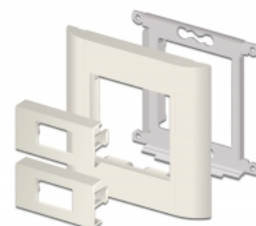

Delock Πλάκα Μονάδας Easy 45 με Ορθογώνια εγκοπή 12,5 x 21,5 χιλ., 45 x 22,5 χιλ. 10 κομμάτια λευκό

Περιγραφή

Αυτή η πλάκα μονάδας της Delock χρησιμοποιείται για την στερέωση ενός προαιρετικά διαθέσιμου αντάπτορα HDMI ή DisplayPort. Ο απλός μηχανισμός με ελάσματα διαβεβαιώνει πως το κάλυμμα μένει σταθερό στη θέση του και μπορεί να αλλαχθεί εύκολα αν κριθεί απαραίτητο.

Σύνδεσμοι Easy 45

Το Easy 45 είναι μια μεταβλητή, μονάδα συστήματος που επιτρέπει σε εξαρτήματα όπως πρίζες, συνδέσει HDMI ή USB να προστεθούν ανάλογα με τις ανάγκες σας. Οι μονάδες Easy 45 είναι τυποποιημένες και μπορούν να τοποθετηθούν σε διάφορους συγκρατητές μονάδας ή αγωγούς καλωδίων. Η Easy 45 χτίζει τη διεπαφή ανάμεσα σε ηλεκτρική εγκατάσταση, εγκατάσταση δικτύου και εγκατάσταση συστήματος και πολλές περιφερειακές συσκευές όπως TV, οθόνες, εκτυπωτές, laptop και πολλές ακόμη.

Αρ. προϊόντος 81302

EAN: 4043619813025

Χώρα προέλευσης:
Taiwan, Republic of
China

Συσκευασία: Τσαντάκι με
φερμουάρ

Χαρακτηριστικά

- Υλικό: PC πλαστικό
- Κατάλληλο για συγκρατητή μονάδας Delock Easy 45
- Κατάλληλο για καλώδιο 45 χιλ. με αγωγό ελάχιστου βάθους 45 χιλ.
- Μέγεθος μονάδας: 22,5 x 45 χιλ.
- Ορθογώνια εγκοπή 12,5 x 21,5 χιλ.
- Βήμα οπής βίδας: περ. 28 mm
- Διαστάσεις (ΜxΠxΥ): περ. 45,0 x 22,5 x 22,0 mm
- Χρώμα: λευκό

Απαιτήσεις συστήματος

- Μια ελεύθερης μονάδα θύρας Delock Easy 45 (22,5 x 45 mm)

Περιεχόμενα συσκευασίας

- 10 x πλάκα μονάδας

Εικόνες

General

Mounting type:	Easy 45
----------------	---------

Physical characteristics