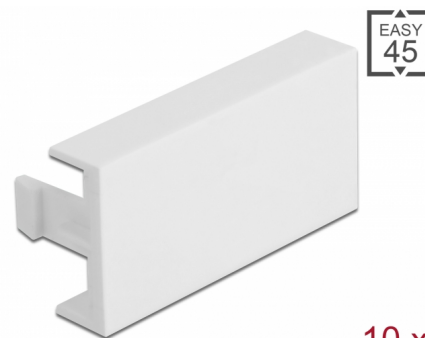

Delock Easy 45 pokrivna ploča modula 45 x 22,5 mm 10 komada bijela

Opis

Ova pokrivna ploča tvrtke Delock može se koristiti za pokrivanje slobodnog ulaza modula u 45 mm držač modula. Jednostavan zahvatni mehanizam jamči da je poklopac čvrsto uglavljen te da se po potrebi može lako zamijeniti.

Easy 45 spaja

Easy 45 je promjenjivi, modularni sustav koji omogućava dodavanje komponenti kao što su utikači, HDMI ili USB priključci u skladu s vašim potrebama. Moduli Easy 45 su standardizirani i mogu se montirati u raznim držačima modula ili kabelskim kanalicama. Easy 45 gradi sučelje između električne, mrežne i systemske instalacije te mnogih perifernih uređaja kao što su TV, monitori, pisači, prijenosna računala i mnogih drugih.

10 x

Predmet br. 81301

EAN: 4043619813018

Zemlja podrijetla: Taiwan,
Republic of China

Pakiranje: Plastična
vrećica sa zip zatvaračem

Tehnički podaci

- Materijal: PC plastika
- Prikladno za držač modula Delock Easy 45
- Prikladno za 45 mm kabelski vod minimalne dubine 45 mm
- Veličina modula: 22,5 x 45 mm
- Mjere (DxŠxV): oko 45,0 x 22,5 x 22,0 mm
- Boja: bijela

Preduvjeti sustava

- Besplatan ulaz modula Delock Easy 45 (22,5 x 45 mm)

Sadržaj pakiranja

- 10 x ploča pokrova modula

Slike

General

Mounting type:	Easy 45
----------------	---------

Physical characteristics