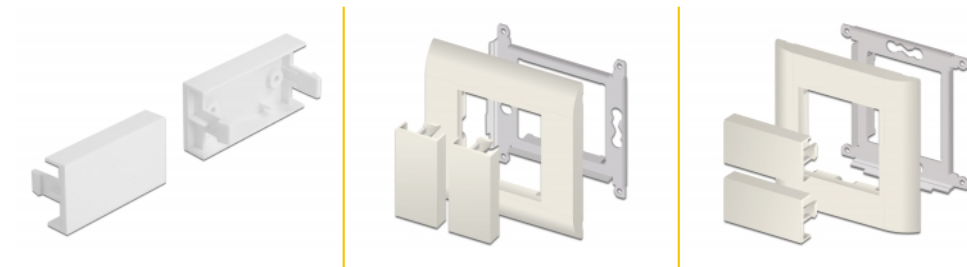

Delock Easy 45 pokrivna ploča modula 45 x 22,5 mm 10 komada bijela

Opis

Ova pokrivna ploča tvrtke Delock može se koristiti za pokrivanje slobodnog ulaza modula u 45 mm držač modula. Jednostavan zahvatni mehanizam jamči da je poklopac čvrsto uglavljen te da se po potrebi može lako zamijeniti.

Easy 45 spaja

Easy 45 je promjenjivi, modularni sustav koji omogućava dodavanje komponenti kao što su utikači, HDMI ili USB priključci u skladu s vašim potrebama. Moduli Easy 45 su standardizirani i mogu se montirati u raznim držačima modula ili kabelskim kanalicama. Easy 45 gradi sučelje između električne, mrežne i systemske instalacije te mnogih perifernih uređaja kao što su TV, monitori, pisači, prijenosna računala i mnogih drugih.

10 x

Predmet br. 81301

EAN: 4043619813018

Zemlja podrijetla: Taiwan,
Republic of China

Pakiranje: Plastična
vrećica sa zip zatvaračem

Tehnički podaci

- Materijal: PC plastika
- Prikladno za držač modula Delock Easy 45
- Prikladno za 45 mm kabelski vod minimalne dubine 45 mm
- Veličina modula: 22,5 x 45 mm
- Mjere (DxŠxV): oko 45,0 x 22,5 x 22,0 mm
- Boja: bijela

Preduvjeti sustava

- Besplatan ulaz modula Delock Easy 45 (22,5 x 45 mm)

Sadržaj pakiranja

- 10 x ploča pokrova modula

Slike

General

Mounting type:	Easy 45
----------------	---------

Physical characteristics