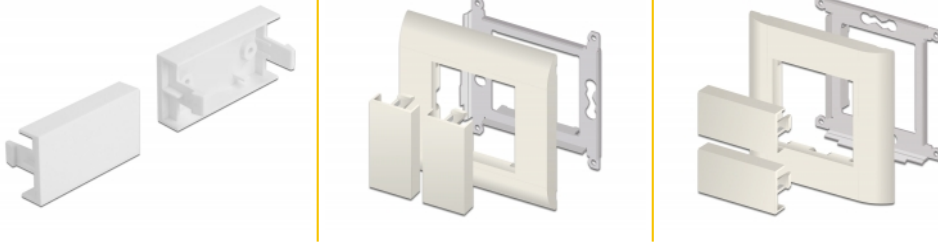

- 10 x μονάδες πλάκας κάλυψης

Εικόνες