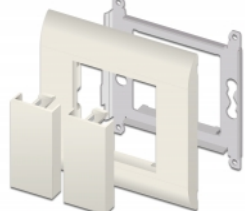

Delock Krycí destička modulu Easy 45, 45 x 22,5 mm, 10 ks, bílá

Popis

Tuto krycí desku značky Delock lze používat k zakrytí volného portu modulu v držáku modulu rozměru 45 mm. Jednoduchý zaklapávací mechanismus zajišťuje, aby byl kryt pevně na místě a aby jej v případě potřeby bylo možno snadno vyměnit.

Spoje Easy 45

Easy 45 je proměnlivý modulární systém, který umožňuje dle potřeby přidávat komponenty jako například zásuvky, HDMI nebo USB připojení. Moduly Easy 45 jsou standardizované a lze je montovat na různé držáky modulů nebo do kabelovodů. Easy 45 tvoří rozhraní mezi elektrickou, síťovou a systémovou instalací a mnoha periferními zařízeními, jako například televizory, monitory, tiskárnami, laptopy a mnoha dalšími.

Číslo produktu 81301

EAN: 4043619813018

Země původu: Taiwan,
Republic of China

Balení: Plastová taška se zipem

Specifikace

- Materiál: PC plast
- Vhodný pro držák modulů Delock Easy 45
- Vhodný pro kabelovod 45 mm o minimální hloubce 45 mm
- Velikost modulu: 22,5 x 45 mm
- Rozměry (DxŠxV): cca. 45,0 x 22,5 x 22,0 mm
- Barva: bílá

Systémové požadavky

- Volný modulový port Delock Easy 45 (22,5 x 45 mm)

Obsah balení

- 10 x krycích destiček modulu

Příslušenství

General

Mounting type:	Easy 45
----------------	---------

Physical characteristics