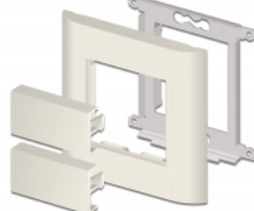

Delock Krycí destička modulu Easy 45, 45 x 22,5 mm, 10 ks, bílá

Popis

Tuto krycí desku značky Delock lze používat k zakrytí volného portu modulu v držáku modulu rozměru 45 mm. Jednoduchý zaklapávací mechanismus zajišťuje, aby byl kryt pevně na místě a aby jej v případě potřeby bylo možno snadno vyměnit.

Spoje Easy 45

Easy 45 je proměnlivý modulární systém, který umožňuje dle potřeby přidávat komponenty jako například zásuvky, HDMI nebo USB připojení. Moduly Easy 45 jsou standardizované a lze je montovat na různé držáky modulů nebo do kabelovodů. Easy 45 tvoří rozhraní mezi elektrickou, síťovou a systémovou instalací a mnoha periferními zařízeními, jako například televizory, monitory, tiskárnami, laptopy a mnoha dalšími.

Číslo produktu 81301

EAN: 4043619813018

Země původu: Taiwan,
Republic of China

Balení: Plastová taška se zipem

Specifikace

- Materiál: PC plast
- Vhodný pro držák modulů Delock Easy 45
- Vhodný pro kabelovod 45 mm o minimální hloubce 45 mm
- Velikost modulu: 22,5 x 45 mm
- Rozměry (DxŠxV): cca. 45,0 x 22,5 x 22,0 mm
- Barva: bílá

Systémové požadavky

- Volný modulový port Delock Easy 45 (22,5 x 45 mm)

Obsah balení

- 10 x krycích destiček modulu

Příslušenství

General

Mounting type:	Easy 45
----------------	---------

Physical characteristics