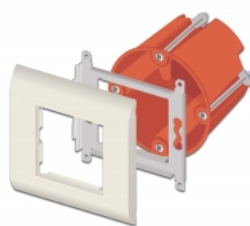

## Delock Easy 45 modulhållare med ram 80 x 80 mm vit

### Beskrivning

Modulhållaren med ram från Delock används för att montera en modul med 45 x 45 mm eller två moduler med 22,5 x 45 mm.

### Specifikationer

- Stadig metallhållare med ram
- Passar för standard installationslåda
- Modulutskäring: 45 mm x 45 mm
- Material: ABS
- Mått (LxBxH): ca 80 x 80 x 8 mm
- Färg: vit

### Bilder

General	
Mounting type:	Easy 45
Physical characteristics	
Längd:	80 mm
Width:	80 mm
Height:	8 mm
Färg:	RAL 9003 Weiß