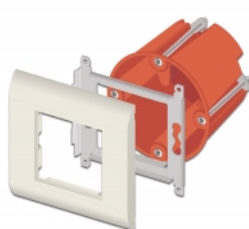

Delock Suport modul Easy 45 cu ramă 80 x 80 mm, alb

Descriere scurta

Acest suport de modul cu ramă de la Delock este utilizat pentru a monta un modul de 45 x 45 mm sau două module de 22,5 x 45 mm.

Adaptare individuală pentru nevoile respective

Datorită varietății de module diferite, suportul modulului poate fi echipat individual și adaptat nevoilor respective.

Potrivit pentru cutii de 60 mm încastrate

Suportul de modul de la Delock poate fi montat cu ușurință pe o cutie încastrată sau de instalare a cavității de 60 mm.

Cerinte de sistem

- Cutie de instalare standard

Pachetul contine

- Suport modul cu ramă

Nr. 81300

EAN: 4043619813001

Țara de origine: China

Pachet: Pungă din plastic cu închidere tip fermoar

Imagini

General

Mounting type: Easy 45

Physical characteristics

Lungime: 80 mm

Width: 80 mm

Height: 8 mm

Colour: RAL 9003 Weiß