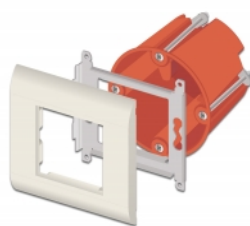

Delock Easy 45 držač modula s okvirom 80 x 80 mm bijeli

Opis

Ovaj držač modula s okvirom tvrtke Delock koristi se za montažu jednog modula s 45 x 45 mm ili dva modula s 22,5 x 45 mm.

Individualna prilagodba odgovarajućim potrebama

Zbog raznovrsnosti različitih modula držač modula može biti individualno opremljen i prilagođen odgovarajućim potrebama.

Prikladno za 60 mm kutije montirane nadžbukno

Držač modula tvrtke Delock može se lako montirati na 60 mm nadžbuknu ili šuplju instalacijsku kutiju.

Tehnički podaci

- Čvrsti metalni držač s okvirom
- Prikladno za standardne kutije za ugradnju
- Izrez modula: 45 mm x 45 mm
- Materijal: ABS
- Mjere (DxŠxV): oko 80 x 80 x 8 mm
- Boja: bijela

Preduvjeti sustava

General

Mounting type: Easy 45

Physical characteristics

Duljina: 80 mm

Width: 80 mm

Height: 8 mm

Boja: RAL 9003 Weiß