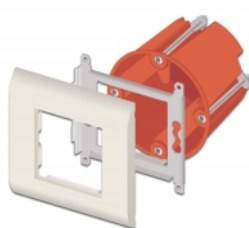

Delock Μονάδα Συγκράτησης Easy 45 με Πλαίσιο 80 x 80 χιλ. Λευκό

Περιγραφή

Αυτή η μονάδα συγκράτησης με πλαίσιο της Delock χρησιμοποιείται για την τοποθέτηση μιας μονάδας με 45 x 45 χιλ. ή δύο μονάδων με 22,5 x 45 χιλ.

Η μονάδα συγκράτησης της Delock μπορεί εύκολα να τοποθετηθεί σε κυτίο καλυμμένων γραμμών των 60 χιλ. ή σε κυτίο κοιλότητας εγκατάστασης.

Χαρακτηριστικά

- Ανθεκτικός μεταλλικός συγκρατητής με πλαίσιο
- Κατάλληλο για βασικό κυτίο εγκατάστασης
- Διαστάσεις μονάδας: 45 χιλ. x 45 χιλ.
- Υλικό: ABS
- Διαστάσεις (ΜxΠxΥ): περ. 80 x 80 x 8 mm
- Χρώμα: λευκό

Απαιτήσεις συστήματος

- Ένα ελεύθερο βασικό κυτίο εγκατάστασης

Περιεχόμενα συσκευασίας

- Μονάδα συγκράτησης με πλαίσιο

Αρ. προϊόντος 81300

EAN: 4043619813001

Χώρα προέλευσης: China

Συσκευασία: Τσαντάκι με φερμουάρ

Εικόνες

General	
Mounting type:	Easy 45
Physical characteristics	
Μήκος:	80 mm
Width:	80 mm
Height:	8 mm
Χρώμα:	RAL 9003 Weiß