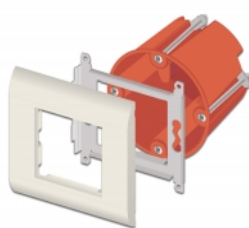

Delock Držák modulu Easy 45 s rámečkem 80 x 80 mm, bílý

Popis

Tento držák modulu s rámečkem značky Delock se používá k montáži jednoho modulu rozměrů 45 x 45 mm nebo dvou modulů rozměrů 22,5 x 45 mm.

Individuálně přizpůsobitelné příslušným potřebám

Vzhledem k odlišnostem jednotlivých modulů, lze držák modulu individuálně vybavovat a přizpůsobovat příslušným potřebám.

Vhodné pro zapuštěné krabice 60 mm

Držák modulu značky Delock lze snadno namontovat do instalační zapuštěné krabice nebo do dutinové instalační krabice, rozměru 60 mm.

Specifikace

- Robustní kovový držák s rámečkem
- Vhodné pro standardní instalační krabici
- Výřez modulu: 45 mm x 45 mm
- Materiál: ABS
- Rozměry (DxŠxV): cca. 80 x 80 x 8 mm
- Barva: bílá

Systémové požadavky

General	
Mounting type:	Easy 45
Physical characteristics	
Délka:	80 mm
Width:	80 mm
Height:	8 mm
Barva:	RAL 9003 Weiß