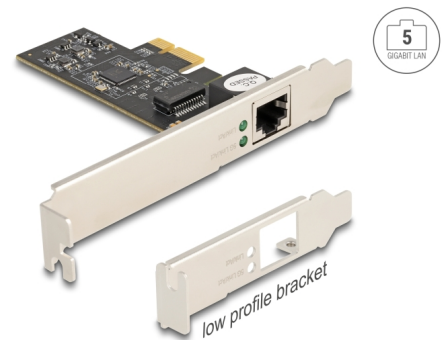

Delock PCI Express x1 Karte zu 1 x RJ45 5 Gigabit LAN RTL8126

Beschreibung

Die PCI Express Karte von Delock bietet **einen Netzwerkanschluss** mit einer Übertragungsrate von bis zu **5 Gbps**.

NBASE-T für höhere Geschwindigkeiten

Moderne Dienste und neue Technologien erfordern höhere Bandbreiten. Die NBASE-T-Technologie ermöglicht Geschwindigkeiten von **1 Gbps, 2,5 Gbps und 5 Gbps** mit herkömmlichen Netzkabeln. Die bestmögliche Übertragungsrate wird automatisch eingestellt.

Artikel-Nr. 81260

EAN: 4043619812608

Ursprungsland: China

Verpackung: Retail Box

Technische Daten

- Anschlüsse:
 - extern: 1 x 5 Gigabit LAN RJ45 Buchse
 - intern: 1 x PCI Express x1, V3.0
- Chipsatz: Realtek RTL8126
- Datentransferraten:
 - Ethernet bis zu 10 Mbps
 - Fast Ethernet bis zu 100 Mbps
 - Gigabit Ethernet bis zu 1000 Mbps
 - NBASE-T mit bis zu 2,5 Gbps und 5 Gbps
 - PCI Express x1 bis zu 8 Gbps
- Unterstützt IEEE 802.3 / 802.3u / 802.3ab
- Unterstützt Wake On LAN (WOL)
- Unterstützt IEEE 802.1P Layer 2 Priority Encoding
- Unterstützt IEEE 802.3x Full Duplex flow control
- Unterstützt IEEE 802.1Q Virtual LAN (VLAN)
- Unterstützt 16k Jumbo Frames
- LED Anzeige für Verbindung und Aktivität

Schnittstelle

Extern:	1 x Gigabit LAN RJ45 Buchse
Intern:	1 x PCI Express x1, V3.0

Technische Eigenschaften

Chipsatz:	Realtek RTL8126
Datentransferrate:	Ethernet bis zu 10 Mbps Fast Ethernet bis zu 100 Mbps Gigabit Ethernet bis zu 1 Gbps Gigabit Ethernet bis zu 2,5 Gbps Gigabit Ethernet bis zu 5 Gbps