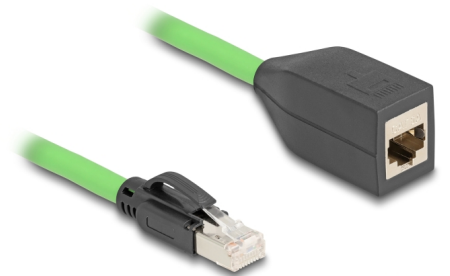

Delock Síťový prodlužovací kabel ze zástrčky RJ45 Cat.6A zástrčky na zásuvku SF/UTP vhodné pro tažné řetězy PUR (TPU) 5 m zelený

Popis

Tento síťový kabel od Delocku může být použit pro připojení různých síťových zařízení, např. NIC ke switchi nebo patch panelu. Šroubky konektoru zabezpečí spojení a zabrání náhodnému odpojení kabelu.

Vhodnost pro vlečný řetěz

Tento vysoce kvalitně zpracovaný kabel umožňuje až 10 milionů ohybových cyklů, takže je vhodný k používání i u vlečných řetězů a v jiných náročných prostředích.

Odolné opláštění kabelu vyrobené z PUR (TPU)

Toto opláštění kabelu vyrobené z polyuretanu (PUR) je odolné proti olejům a ultrafialovému záření, takže tento kabel splňuje vysoké požadavky kladené na výrobky pro průmyslové určení, jako např. v sektoru nástrojářství a automatizace.

5 m

Číslo produktu 80882

EAN: 4043619808823

Země původu: China

Balení: Plastová taška se zipem

Technické detaily

- Konektor:
 - 1 x RJ45 samec
 - 1 x RJ45 samice
- 1:1 spojení
- Cat.6A specifikace
- Vhodné pro tažné řetězy
- SF/UTP
- Stínění: hliníková fólie, opletení z pocínované mědi
- Měděné vodiče
- Průřez kabelu: 26 AWG (0,129 mm²)
- Průměr kabelu: cca. 6,8 mm
- Materiál obalu kabelu: PUR (TPU)
- Max. počet cyklů ohybu: 10.000.000
- Nejmenší poloměr ohybu:
 - 54,4 mm při pevné instalaci