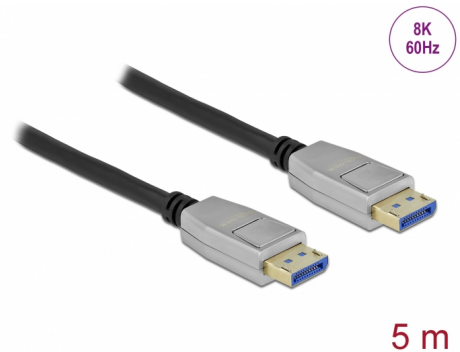

Delock DisplayPort kabel 8K 60 Hz 40 Gbps 5 m

Opis

Kabel firmy Delock stosowany do podłączania urządzeń z interfejsem DisplayPort, takich jak monitory lub telewizory, do komputera PC lub laptopa.

Rozdzielczość 8K i obsługa HDR

Obsługuje przepustowość 40 Gbps, wyświetla w rozdzielczości 8K Ultra HD (7680 x 4320 przy 60 Hz).

Barwy HDR są realistyczne, a głębia robi wrażenie, jasność i kontrast są optymalnie odtwarzane.

Numer artykułu 80268

EAN: 4043619802685

Kraj pochodzenia: China

Opakowanie: Box

Szczegóły techniczne

- Złącze:
 - 1 x DisplayPort męski >
 - 1 x DisplayPort męski
- Specyfikacja DisplayPort 2.0
- Wsteczna zgodność z DisplayPort 1.4, 1.3, 1.2 i 1.1
- Pin 20 nie jest połączony
- Złącze w metalowej obudowie
- Rodzaj kabla: 28 AWG
- Średnica kabla: ok. 7 mm
- Miedziany przewodnik
- Potrójnie ekranowany przewód
- Połączane styki
- Wykończenia złączy: Połączane
- Transfer sygnałów audio i video
- Szybkość transmisji danych do 40 Gbps
- Rozdzielczość do:
 - Obsługa DSC:
 - 7680 x 4320 @ 60 Hz
 - Obsługa bez DSC:
 - 7680 x 4320 @ 30 Hz

Złącze 1:	1 x DisplayPort męski
Złącze 2:	1 x DisplayPort męski

Technical characteristics

Szybkość transmisji danych:	do 54 Gbps
Maximum screen resolution:	10240 x 4320 @ 60 Hz

Physical characteristics

Materiał obudowy:	metal
Wykończenie złącza:	pozlacane
Wykończenie pinów:	pozlacane
Conductor material:	miedź
Conductor gauge:	28 AWG
Shielding:	triple
Długość:	5 m
Kolor:	czarny