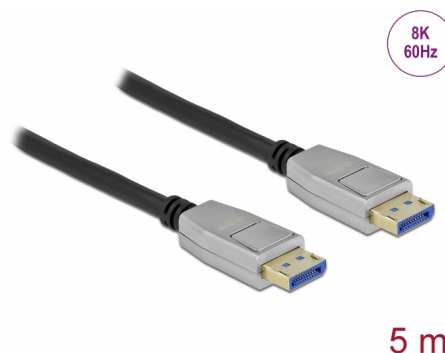

Delock Cavo DisplayPort 8K 60 Hz 40 Gbps 5 m

Descrizione

Questo cavo Delock è utilizzato per collegare dispositivi con interfaccia DisplayPort, come monitor o TV a un PC o computer portatile.

Risoluzione 8K e supporto HDR

Supportando una larghezza di banda massima di 40 Gbps, i contenuti possono essere visualizzati rispettivamente in 8K Ultra HD (7680 x 4320 @ 60 Hz).

Grazie al supporto HDR i colori vengono visualizzati in modo realistico con una profondità impressionante, la luminosità e il contrasto vengono riprodotti in modo ottimale.

Articolo n. 80268

EAN: 4043619802685

Paese di origine: China

Pacchetto: Box

Specifiche

- Connettori:
 - 1 x DisplayPort maschio >
 - 1 x DisplayPort maschio
- DisplayPort 2.0 specifica
- Retrocompatibile con DisplayPort 1.4, 1.3, 1.2 e 1.1
- Pin 20 non è collegato
- Connettore con custodia in metallo
- Sezione dei cavi: 28 AWG
- Diametro cavo: ca. 7 mm
- Conduttore in rame
- Cavo a schermatura tripla
- Contatti dorati
- Fine connettore: dorato
- Trasferimento di segnali audio e video
- Velocità di trasferimento dati fino a 40 Gbps
- Risoluzione fino a:
 - Display con supporto DSC:
 - 7680 x 4320 @ 60 Hz
 - Display senza DSC supporto:
 - 7680 x 4320 @ 30 Hz

Materiale custodia:	metallo
Connector finishing:	dorato
Pin finishing:	dorato
Conductor material:	rame
Conductor gauge:	28 AWG
Shielding:	triple
Lunghezza:	5 m
Colour:	nero