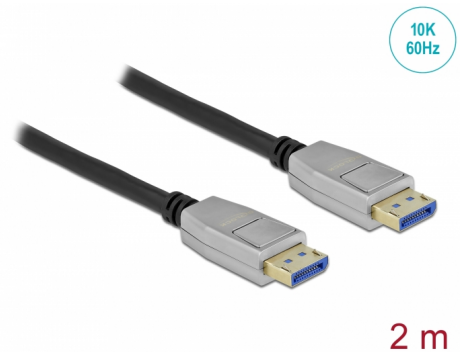

# Delock DisplayPort kabel 10K 60 Hz 54 Gbps 2 m

## Beskrivning

Kabel från Delock som används för att ansluta enheter med ett DisplayPort-gränssnitt som t.ex. skärmar eller TV-apparater, till en dator eller laptop.

### 10K-upplösning och HDR-stöd

Tack vare stöd för en maximal bandvidd på 54 Gbps kan innehåll visas i 10K (10240 x 4320 @ 60 Hz) upplösning.

Tack vare HDR-stödet visas färger på ett realistiskt sätt med otroligt djup och ljusstyrka och kontrast reproduceras på ett optimalt sätt.

## Specifikationer

- Anslutning:
  - 1 x DisplayPort hane >
  - 1 x DisplayPort hane
- DisplayPort 2.0 specifikation
- Bakåtkompatibel till DisplayPort 1.4, 1.3, 1.2 och 1.1
- Pin 20 är inte ansluten
- Kontakt med metallhölje
- Sladdstorlek: 28 AWG
- Kabelldiameter: ca. 7 mm
- Kopparledare
- Trippelskärmad kabel
- Guldpläterade kontakter
- Kontaktanslutning: platinerat guld
- Överför ljud- och videosignaler
- Dataöverföringshastighet upp till 54 Gbps
- Upplösning upp till:
  - Skärm med DSC-stöd:
    - 10240 x 4320 @ 60 Hz
  - Skärm utan DSC-stöd:
    - 10240 x 4320 @ 30 Hz