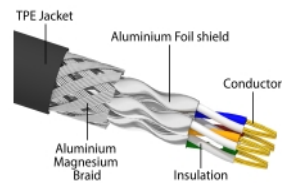

Delock RJ45-nätverkskabel Cat.6A hane till hane S/FTP svart 1 m med Cat.7 rå kabel som passar för industriellt och utomhusbruk

Beskrivning

Nätverkskabeln från Delock kan användas för att ansluta olika nätverksenheter t.ex. en NIC till en koppling eller en patchpanel.

För industriell och utomhus

Nätverkskabeln passar för utomhusbruk och erbjuder ökad resistens mot UV-ljus, kyla, värme, fukt och korrosion. Den har även en ökad böjhållfasthet som passar perfekt i industriella applikationer.

Artikelnummer 80248

EAN: 4043619802487

Ursprungsland: China

Paket: Zippåse

Specifikationer

- Anslutning:
 - 1 x RJ45 hane Cat.6A
 - 1 x RJ45 hane Cat.6A
- 1:1-anlutning
- Cat.6A specifikation
- Skärmad (S/FTP)
- Bandbredd: 600 MHz
- Omgivningstemperatur: -20 °C ~ 75 °C
- Sladdstorlek: 26 AWG
- Kabeldiameter: ca. 6,0 mm
- Kabeljackans material: TPE
- Färg: svart
- Längd: ca 1 m

Systemkrav

- En ledig RJ45-port hona

Paketets innehåll

- Patchkabel

Bilder

General

Specifikationer:	Cat. 7
------------------	--------

Interface