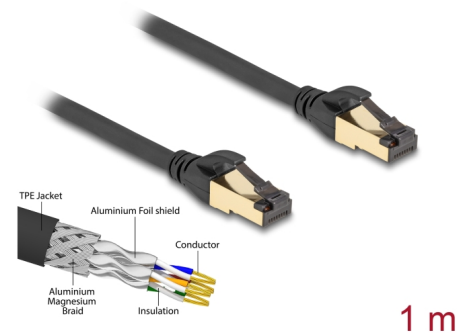

Delock RJ45-nätverkskabel Cat.6A hane till hane S/FTP svart 1 m med Cat.7 rå kabel som passar för industriellt och utomhusbruk

Beskrivning

Nätverkskabeln från Delock kan användas för att ansluta olika nätverksenheter t.ex. en NIC till en koppling eller en patchpanel.

För industriell och utomhus

Nätverkskabeln passar för utomhusbruk och erbjuder ökad resistens mot UV-ljus, kyla, värme, fukt och korrosion. Den har även en ökad böjhållfasthet som passar perfekt i industriella applikationer.

Artikelnummer 80248

EAN: 4043619802487

Ursprungsland: China

Paket: Zippåse

Specifikationer

- Anslutning:
 - 1 x RJ45 hane Cat.6A
 - 1 x RJ45 hane Cat.6A
- 1:1-anlutning
- Cat.6A specifikation
- Skärmad (S/FTP)
- Bandbredd: 600 MHz
- Omgivningstemperatur: -20 °C ~ 75 °C
- Sladdstorlek: 26 AWG
- Kabeldiameter: ca. 6,0 mm
- Kabeljackans material: TPE
- Färg: svart
- Längd: ca 1 m

Kontakt 1:	1 x RJ45 hane
Kontakt 2:	1 x RJ45 hane

Technical characteristics

Driftstemperatur:	-20 °C ~ 75 °C
-------------------	----------------

Physical characteristics

Conductor gauge:	26 AWG
Material:	TPE
Shielding:	S/FTP
Längd:	1 m
Färg:	svart
Kabeldiameter:	6 mm