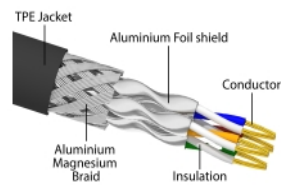

Delock Καλώδιο Δικτύου RJ45 Cat.6A αρσενικό προς αρσενικό S/FTP σε μαύρο χρώμα 1 μ. με ακατέργαστο καλώδιο Cat.7 κατάλληλο για βιομηχανική και εξωτερική χρήση

Περιγραφή

Αυτό το καλώδιο δικτύου της Delock μπορεί να χρησιμοποιηθεί για σύνδεση διαφορετικών συσκευών σε δίκτυο, π.χ. ένα NIC σε ένα πίνακα βυσμάτων ή συνδέσεων.

Αρ. προϊόντος 80248

EAN: 4043619802487

Χώρα προέλευσης: China

Συσκευασία: Τσαντάκι με φερμουάρ

Χαρακτηριστικά

- Συνδετήρας:
 - 1 x αρσενικό RJ45 Cat.6A
 - 1 x αρσενικό RJ45 Cat.6A
- 1:1 συνδέθηκε
- Προδιαγραφές Cat.6A
- Θωρακισμένο (S/FTP)
- Εύρος ζώνης: 600 MHz
- Θερμοκρασία περιβάλλοντος: -20 °C ~ 75 °C
- Μετρητής καλωδίου: 26 AWG
- Διάμετρος καλωδίου: περ. 6,0 mm
- Υλικό υποδοχής καλωδίου: TPE
- Χρώμα: μαύρο
- Μήκος: περ. 1 m

Απαιτήσεις συστήματος

- Μία ελεύθερη θηλυκή θύρα RJ45

Περιεχόμενα συσκευασίας

- Καλώδιο προσωρινής σύνδεσης

Εικόνες

General

Προδιαγραφές:	Cat. 7
---------------	--------

Interface

Συνδετήρας 1:	1 x αρσενικό RJ45
Συνδετήρας 2:	1 x αρσενικό RJ45

Technical characteristics

Θερμοκρασία λειτουργίας:	-20 °C ~ 75 °C
--------------------------	----------------

Physical characteristics

Conductor gauge:	26 AWG
Υλικό:	TPE
Shielding:	S/FTP
Μήκος:	1 m
Χρώμα:	μαύρο
Διάμετρος καλωδίου:	6 mm