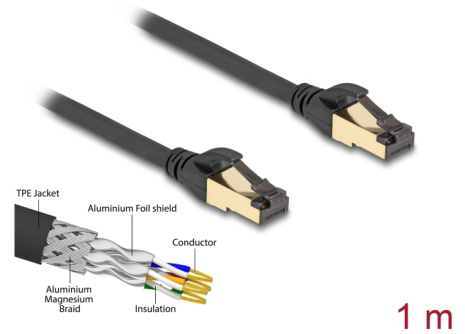

Delock Καλώδιο Δικτύου RJ45 Cat.6A αρσενικό προς αρσενικό S/FTP σε μαύρο χρώμα 1 μ. με ακατέργαστο καλώδιο Cat.7 κατάλληλο για βιομηχανική και εξωτερική χρήση

Περιγραφή

Αυτό το καλώδιο δικτύου της Delock μπορεί να χρησιμοποιηθεί για σύνδεση διαφορετικών συσκευών σε δίκτυο, π.χ. ένα NIC σε ένα πίνακα βυσμάτων ή συνδέσεων.

Για βιομηχανική και εξωτερική χρήση

Το καλώδιο δικτύου είναι ιδανικό για εξωτερική χρήση και προσφέρει αυξημένη αντίσταση στην ακτινοβολία UV, το κρύο, τη θερμότητα, την υγρασία και τη διάβρωση. Διαθέτει επίσης αυξημένη ισχύ κάμψης, και είναι ιδανικό για βιομηχανικές περιοχές.

Αρ. προϊόντος 80248

EAN: 4043619802487

Χώρα προέλευσης: China

Συσκευασία: Τσαντάκι με φερμουάρ

Χαρακτηριστικά

- Συνδετήρας:
 - 1 x αρσενικό RJ45 Cat.6A
 - 1 x αρσενικό RJ45 Cat.6A
- 1:1 συνδέθηκε
- Προδιαγραφές Cat.6A
- Θωρακισμένο (S/FTP)
- Εύρος ζώνης: 600 MHz
- Θερμοκρασία περιβάλλοντος: -20 °C ~ 75 °C
- Μετρητής καλωδίου: 26 AWG
- Διάμετρος καλωδίου: περ. 6,0 mm
- Υλικό υποδοχής καλωδίου: TPE
- Χρώμα: μαύρο
- Μήκος: περ. 1 m

Συνδετήρας 1:	1 x αρσενικό RJ45
Συνδετήρας 2:	1 x αρσενικό RJ45

Technical characteristics

Θερμοκρασία λειτουργίας:	-20 °C ~ 75 °C
--------------------------	----------------

Physical characteristics

Conductor gauge:	26 AWG
Υλικό:	TPE
Shielding:	S/FTP
Μήκος:	1 m
Χρώμα:	μαύρο
Διάμετρος καλωδίου:	6 mm