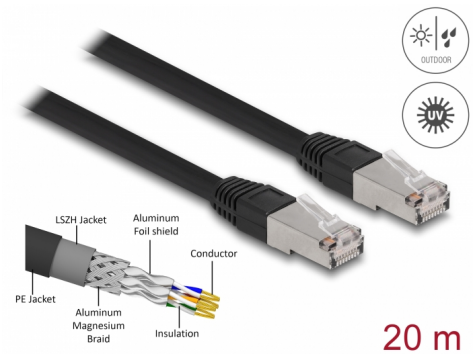

Delock Cavo di rete RJ45 Cat.6A S/FTP PE Outdoor da 20 m nero

Descrizione

Questo cavo di rete Delock può essere utilizzato per collegare diverse periferiche di rete, ad esempio una scheda di interfaccia di rete o uno switch o un patch panel.

Con guaina in PE (polietilene)

Il cavo di rete è ideale per uso esterno e offre una maggiore resistenza ai raggi UV, al freddo, al calore, all'umidità e alla corrosione.

20 m

Articolo n. 80132

EAN: 4043619801329

Paese di origine: China

Pacchetto: Sacchetto in plastica con cerniera

Specifiche

- Connettori:
 - 1 x RJ45 maschio
 - 1 x RJ45 maschio
- Collegamento 1:1
- Specifica Cat.6A
- Schermato (S/FTP)
- LSZH (senza alogeni)
- Temperatura ambientale: -20 °C ~ 60 °C
- Sezione dei cavi: 26 AWG
- Diametro cavo: ca. 7,0 mm
- Materiale del rivestimento del cavo: PE + LSZH
- Colore: nero
- Lunghezza: ca. 20 m

Connettore 1:	1 x RJ45 male
Connettore 2:	1 x RJ45 maschio

Technical characteristics

Temperatura di esercizio:	-20 °C ~ 60 °C
---------------------------	----------------

Physical characteristics

Cable diameter:	7 mm
Conductor gauge:	26 AWG
Shielding:	S/FTP
Lunghezza:	20 m
Colour:	nero
Cable jacket material:	PE + LSZH