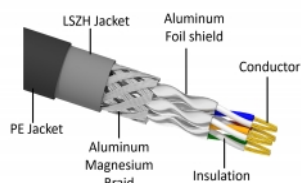

Delock Cavo di rete RJ45 Cat.6A S/FTP PE Outdoor da 20 m nero

Descrizione

Questo cavo di rete Delock può essere utilizzato per collegare diverse periferiche di rete, ad esempio una scheda di interfaccia di rete o uno switch o un patch panel.

Con guaina in PE (polietilene)

Il cavo di rete è ideale per uso esterno e offre una maggiore resistenza ai raggi UV, al freddo, al calore, all'umidità e alla corrosione.

20 m

Articolo n. 80132

EAN: 4043619801329

Paese di origine: China

Pacchetto: Sacchetto in plastica con cerniera

Specifiche

- Connettori:
 - 1 x RJ45 maschio
 - 1 x RJ45 maschio
- Collegamento 1:1
- Specifica Cat.6A
- Schermato (S/FTP)
- LSZH (senza alogeni)
- Temperatura ambientale: -20 °C ~ 60 °C
- Sezione dei cavi: 26 AWG
- Diametro cavo: ca. 7,0 mm
- Materiale del rivestimento del cavo: PE + LSZH
- Colore: nero
- Lunghezza: ca. 20 m

Requisiti di sistema

- Un porta RJ45 femmina disponibile

Contenuto della confezione

- Cavo patch

Immagini

General

Specification:	Cat. 6A
----------------	---------

Interface