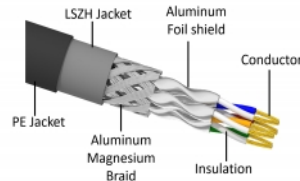

Delock Καλώδιο Δικτύου RJ45 Cat.6A S/FTP PE Εξωτερικού χώρου 20 μ. μαύρο

Περιγραφή

Αυτό το καλώδιο δικτύου της Delock μπορεί να χρησιμοποιηθεί για σύνδεση διαφορετικών συσκευών σε δίκτυο, π.χ. ένα NIC σε ένα πίνακα βυσμάτων ή συνδέσεων.

Με κάλυμμα καλωδίου PE (Πολυαιθυλένιο)

Το καλώδιο δικτύου είναι ιδανικό για εξωτερική χρήση και προσφέρει αυξημένη αντοχή στο ηλιακό φως UV, το κρύο, τη ζέστη, την υγρασία και τη διάβρωση.

20 m

Αρ. προϊόντος 80132

EAN: 4043619801329

Χώρα προέλευσης: China

Συσκευασία: Τσαντάκι με φερμουάρ

Χαρακτηριστικά

- Συνδετήρας:
 - 1 x αρσενικό RJ45
 - 1 x αρσενικό RJ45
- 1:1 συνδέθηκε
- Προδιαγραφές Cat.6A
- Θωρακισμένο (S/FTP)
- LSZH (δεν περιέχει αλογόνο)
- Θερμοκρασία περιβάλλοντος: -20 °C ~ 60 °C
- Μετρητής καλωδίου: 26 AWG
- Διάμετρος καλωδίου: περίπου 7,0 mm
- Υλικό υποδοχής καλωδίου: PE + LSZH
- Χρώμα: μαύρο
- Μήκος: περ. 20 m

Απαιτήσεις συστήματος

- Μία ελεύθερη θηλυκή θύρα RJ45

Περιεχόμενα συσκευασίας

- Καλώδιο προσωρινής σύνδεσης

Εικόνες

General

Προδιαγραφές:	Cat. 6A
---------------	---------

Interface