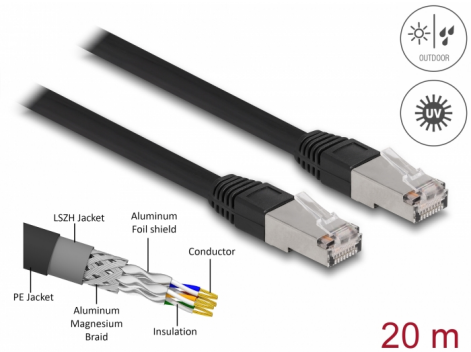

Delock Καλώδιο Δικτύου RJ45 Cat.6A S/FTP PE Εξωτερικού χώρου 20 μ. μαύρο

Περιγραφή

Αυτό το καλώδιο δικτύου της Delock μπορεί να χρησιμοποιηθεί για σύνδεση διαφορετικών συσκευών σε δίκτυο, π.χ. ένα NIC σε ένα πίνακα βυσμάτων ή συνδέσεων.

Με κάλυμμα καλωδίου PE (Πολυαιθυλένιο)

Το καλώδιο δικτύου είναι ιδανικό για εξωτερική χρήση και προσφέρει αυξημένη αντοχή στο ηλιακό φως UV, το κρύο, τη ζέστη, την υγρασία και τη διάβρωση.

20 m

Αρ. προϊόντος 80132

EAN: 4043619801329

Χώρα προέλευσης: China

Συσκευασία: Τσαντάκι με φερμουάρ

Χαρακτηριστικά

- Συνδετήρας:
 - 1 x αρσενικό RJ45
 - 1 x αρσενικό RJ45
- 1:1 συνδέθηκε
- Προδιαγραφές Cat.6A
- Θωρακισμένο (S/FTP)
- LSZH (δεν περιέχει αλογόνο)
- Θερμοκρασία περιβάλλοντος: -20 °C ~ 60 °C
- Μετρητής καλωδίου: 26 AWG
- Διάμετρος καλωδίου: περίπου 7,0 mm
- Υλικό υποδοχής καλωδίου: PE + LSZH
- Χρώμα: μαύρο
- Μήκος: περ. 20 m

Συνδετήρας 1:	1 x RJ45 male
Συνδετήρας 2:	1 x αρσενικό RJ45

Technical characteristics

Θερμοκρασία λειτουργίας:	-20 °C ~ 60 °C
--------------------------	----------------

Physical characteristics

Διάμετρος καλωδίου:	7 mm
Conductor gauge:	26 AWG
Shielding:	S/FTP
Μήκος:	20 m
Χρώμα:	μαύρο
Cable jacket material:	PE + LSZH