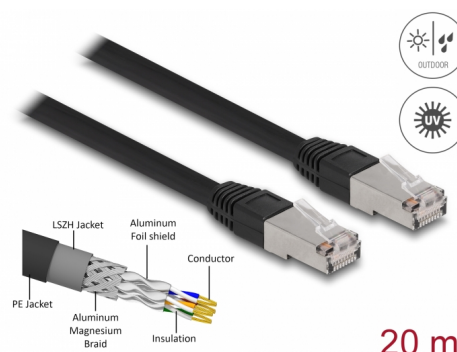

# Delock Síťový kabel RJ45, Cat. 6A S/FTP PE, venkovní, 20 m, černý

## Popis

Tento síťový kabel od Delocku může být použit pro připojení různých síťových zařízení, např. NIC ke switchi nebo patch panelu. Šroubky konektoru zabezpečí spojení a zabrání náhodnému odpojení kabelu.

### S polyetylenovým (PE) kabelovým opláštěním

Tento síťový kabel je ideální k použití venku a nabízí zvýšenou odolnost proti ultrafialovému záření, chladu, horku, vlhkosti a korozi.

20 m

**Číslo produktu 80132**

## Specifikace

- Konektor:
  - 1 x RJ45 samec
  - 1 x RJ45 samec
- 1:1 spojení
- Cat.6A specifikace
- Stíněný (S/FTP)
- LSZH (bez halogenů)
- Teplota prostředí: -20 °C ~ 60 °C
- Průřez kabelu: 26 AWG
- Průměr kabelu: cca. 7,0 mm
- Materiál obalu kabelu: PE + LSZH
- Barva: černá
- Délka: cca. 20 m