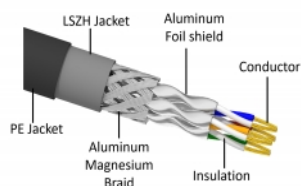

Obsah balení

- Patch kabel

Příslušenství