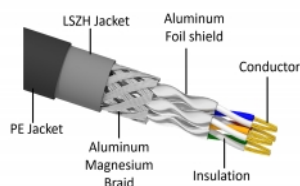

Delock Cablu de rețea RJ45 Cat.6A S/FTP PE exterior, 15 m, negru

Descriere scurta

Acest cablu de rețea de la Delock este folosit pentru a conecta diferite echipamente de rețea, cum ar fi un patch panel sau un comutator.

Cu înveliș de cablu PE (polietilenă)

Cablul de rețea este ideal pentru utilizarea în aer liber și oferă o rezistență sporită la lumină UV, frig, căldură, umiditate și coroziune.

15 m

Nr. 80131

EAN: 4043619801312

Țara de origine: China

Pachet: Pungă din plastic
cu închidere tip fermoar

Specification

- Conectori:
 - 1 x RJ45 tată
 - 1 x RJ45 tată
- Conectat 1:1
- Specificație Cat.6A
- Ecranat (S/FTP)
- LSZH (fără halogen)
- Temperatura mediului: -20 °C ~ 60 °C
- Grosime cablu: 26 AWG
- Diametru cablu: ca. 7,0 mm
- Material pentru aliajul cablului: PE + LSZH
- Culoare: negru
- Lungime: aprox. 15 m

Cerinte de sistem

- Un port RJ45 mamă disponibil

Pachetul contine

- Cablu Patch

Imagini

General

Specification:	Cat. 6A
----------------	---------

Interface