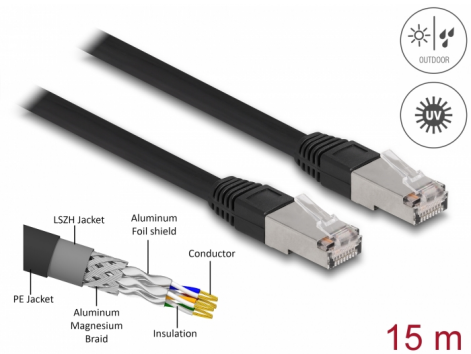

Delock Cablu de rețea RJ45 Cat.6A S/FTP PE exterior, 15 m, negru

Descriere scurta

Acest cablu de rețea de la Delock este folosit pentru a conecta diferite echipamente de rețea, cum ar fi un patch panel sau un comutator.

Cu înveliș de cablu PE (polietilenă)

Cablul de rețea este ideal pentru utilizarea în aer liber și oferă o rezistență sporită la lumină UV, frig, căldură, umiditate și coroziune.

15 m

Nr. 80131

EAN: 4043619801312

Țara de origine: China

Pachet: Pungă din plastic
cu închidere tip fermoar

Specification

- Conectori:
 - 1 x RJ45 tată
 - 1 x RJ45 tată
- Conectat 1:1
- Specificație Cat.6A
- Ecranat (S/FTP)
- LSZH (fără halogen)
- Temperatura mediului: -20 °C ~ 60 °C
- Grosime cablu: 26 AWG
- Diametru cablu: ca. 7,0 mm
- Material pentru aliajul cablului: PE + LSZH
- Culoare: negru
- Lungime: aprox. 15 m

Conector 1:	1 x RJ45 male
Conector 2:	1 x RJ45 tată

Technical characteristics

Temperatură în stare de funcționare:	-20 °C ~ 60 °C
--------------------------------------	----------------

Physical characteristics