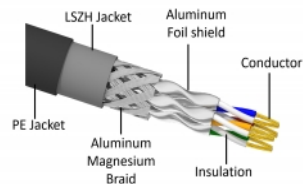

Zawartość opakowania

- Kabel krosowy

Zdjęcia