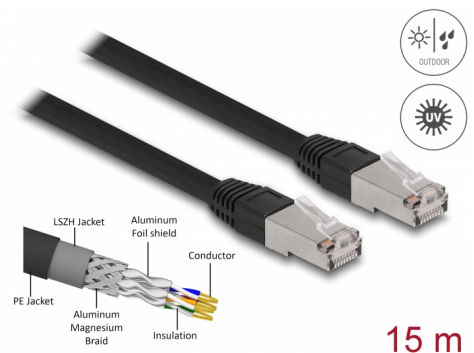

Delock Kabel sieciowy RJ45 Cat.6A S/FTP PE zewnętrzný, 15 m, czarný

Opis

Kabel sieciowy firmy Delock moe być stosowany do łączenia różnych urządzeń sieciowych, np. NIC i przełącznika lub panelu krosowniczego.

Z osłoną kabla PE (polietylen)

Kabel sieciowy jest idealny do użytku na zewnątrz budynków i zapewnia zwiększoną odporność na światło UV, zimno, gorąco, wilgoć i korozję.

15 m

Numer artykułu 80131

EAN: 4043619801312

Kraj pochodzenia: China

Opakowanie: Torba na zamek błyskawiczny

Specyfikacja

- Złącze:
 - 1 x RJ45 męski
 - 1 x RJ45 męski
- Podłączone 1:1
- Specyfikacja Cat.6A
- Ekranowana (S/FTP)
- LSZH (bezhalogenowy)
- Temperatura otoczenia: -20 °C ~ 60 °C
- Rodzaj kabla: 26 AWG
- Średnica kabla: ok. 7,0 mm
- Materiał powłoki: PE + LSZH
- Kolor: czarný
- Długość: ok. 15 m

Złącze 1:	1 x RJ45 male
Złącze 2:	1 x RJ45 męski

Technical characteristics

Temperatura robocza:	-20 °C ~ 60 °C
----------------------	----------------

Physical characteristics

Średnica kabla:	7 mm
Conductor gauge:	26 AWG
Shielding:	S/FTP
Długość:	15 m
Kolor:	czarny
Cable jacket material:	PE + LSZH