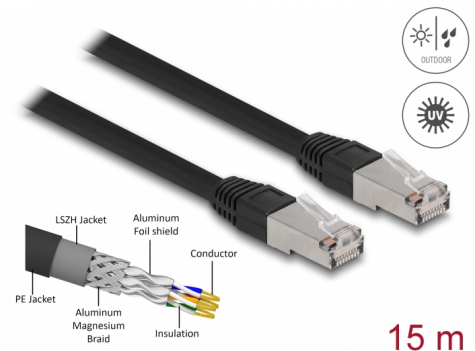

Delock Cavo di rete RJ45 Cat.6A S/FTP PE Outdoor da 15 m nero

Descrizione

Questo cavo di rete Delock può essere utilizzato per collegare diverse periferiche di rete, ad esempio una scheda di interfaccia di rete o uno switch o un patch panel.

Con guaina in PE (polietilene)

Il cavo di rete è ideale per uso esterno e offre una maggiore resistenza ai raggi UV, al freddo, al calore, all'umidità e alla corrosione.

Articolo n. 80131

EAN: 4043619801312

Paese di origine: China

Pacchetto: Sacchetto in plastica con cerniera

Specifiche

- Connettori:
 - 1 x RJ45 maschio
 - 1 x RJ45 maschio
- Collegamento 1:1
- Specifica Cat.6A
- Schermato (S/FTP)
- LSZH (senza alogeni)
- Temperatura ambientale: -20 °C ~ 60 °C
- Sezione dei cavi: 26 AWG
- Diametro cavo: ca. 7,0 mm
- Materiale del rivestimento del cavo: PE + LSZH
- Colore: nero
- Lunghezza: ca. 15 m

Connettore 1:	1 x RJ45 male
Connettore 2:	1 x RJ45 maschio

Technical characteristics

Temperatura di esercizio:	-20 °C ~ 60 °C
---------------------------	----------------

Physical characteristics

Cable diameter:	7 mm
Conductor gauge:	26 AWG
Shielding:	S/FTP
Lunghezza:	15 m
Colour:	nero
Cable jacket material:	PE + LSZH