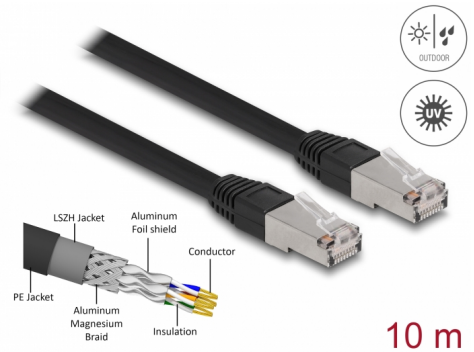

Delock Καλώδιο Δικτύου RJ45 Cat.6A S/FTP PE Εξωτερικού χώρου 10 μ. μαύρο

Περιγραφή

Αυτό το καλώδιο δικτύου της Delock μπορεί να χρησιμοποιηθεί για σύνδεση διαφορετικών συσκευών σε δίκτυο, π.χ. ένα NIC σε ένα πίνακα βυσμάτων ή συνδέσεων.

Με κάλυμμα καλωδίου PE (Πολυαιθυλένιο)

Το καλώδιο δικτύου είναι ιδανικό για εξωτερική χρήση και προσφέρει αυξημένη αντοχή στο ηλιακό φως UV, το κρύο, τη ζέστη, την υγρασία και τη διάβρωση.

10 m

Αρ. προϊόντος 80130

EAN: 4043619801305

Χώρα προέλευσης: China

Συσκευασία: Τσαντάκι με φερμουάρ

Χαρακτηριστικά

- Συνδετήρας:
 - 1 x αρσενικό RJ45
 - 1 x αρσενικό RJ45
- 1:1 συνδέθηκε
- Προδιαγραφές Cat.6A
- Θωρακισμένο (S/FTP)
- LSZH (δεν περιέχει αλογόνο)
- Θερμοκρασία περιβάλλοντος: -20 °C ~ 60 °C
- Μετρητής καλωδίου: 26 AWG
- Διάμετρος καλωδίου: περίπου 7,0 mm
- Υλικό υποδοχής καλωδίου: PE + LSZH
- Χρώμα: μαύρο
- Μήκος: περ. 10 m

Συνδετήρας 1:	1 x RJ45 male
Συνδετήρας 2:	1 x αρσενικό RJ45

Technical characteristics

Θερμοκρασία λειτουργίας:	-20 °C ~ 60 °C
--------------------------	----------------

Physical characteristics

Διάμετρος καλωδίου:	7 mm
Conductor gauge:	26 AWG
Shielding:	S/FTP
Μήκος:	10 m
Χρώμα:	μαύρο
Cable jacket material:	PE + LSZH