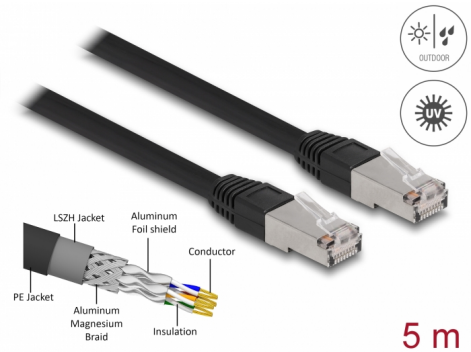

Delock Καλώδιο Δικτύου RJ45 Cat.6A S/FTP PE Εξωτερικού χώρου 5 μ. μαύρο

Περιγραφή

Αυτό το καλώδιο δικτύου της Delock μπορεί να χρησιμοποιηθεί για σύνδεση διαφορετικών συσκευών σε δίκτυο, π.χ. ένα NIC σε ένα πίνακα βυσμάτων ή συνδέσεων.

Με κάλυμμα καλωδίου PE (Πολυαιθυλένιο)

Το καλώδιο δικτύου είναι ιδανικό για εξωτερική χρήση και προσφέρει αυξημένη αντοχή στο ηλιακό φως UV, το κρύο, τη ζέστη, την υγρασία και τη διάβρωση.

5 m

Αρ. προϊόντος 80129

EAN: 4043619801299

Χώρα προέλευσης: China

Συσκευασία: Τσαντάκι με φερμουάρ

Χαρακτηριστικά

- Συνδετήρας:
 - 1 x αρσενικό RJ45
 - 1 x αρσενικό RJ45
- 1:1 συνδέθηκε
- Προδιαγραφές Cat.6A
- Θωρακισμένο (S/FTP)
- LSZH (δεν περιέχει αλογόνο)
- Θερμοκρασία περιβάλλοντος: -20 °C ~ 60 °C
- Μετρητής καλωδίου: 26 AWG
- Διάμετρος καλωδίου: περίπου 7,0 mm
- Υλικό υποδοχής καλωδίου: PE + LSZH
- Χρώμα: μαύρο
- Μήκος: περ. 5 m

Συνδετήρας 1:	1 x RJ45 male
Συνδετήρας 2:	1 x αρσενικό RJ45

Technical characteristics

Θερμοκρασία λειτουργίας:	-20 °C ~ 60 °C
--------------------------	----------------

Physical characteristics

Διάμετρος καλωδίου:	7 mm
Conductor gauge:	26 AWG
Shielding:	S/FTP
Μήκος:	5 m
Χρώμα:	μαύρο
Cable jacket material:	PE + LSZH