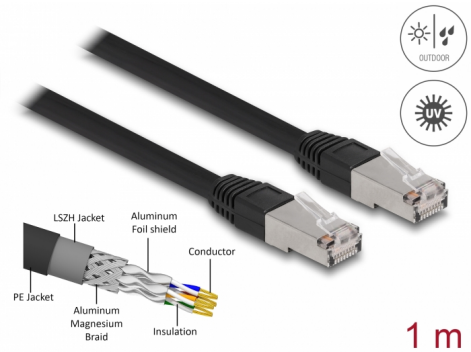

Delock Καλώδιο Δικτύου RJ45 Cat.6A S/FTP PE Εξωτερικού χώρου 1 μ. μαύρο

Περιγραφή

Αυτό το καλώδιο δικτύου της Delock μπορεί να χρησιμοποιηθεί για σύνδεση διαφορετικών συσκευών σε δίκτυο, π.χ. ένα NIC σε ένα πίνακα βυσμάτων ή συνδέσεων.

Με κάλυμμα καλωδίου PE (Πολυαιθυλένιο)

Το καλώδιο δικτύου είναι ιδανικό για εξωτερική χρήση και προσφέρει αυξημένη αντοχή στο ηλιακό φως UV, το κρύο, τη ζέστη, την υγρασία και τη διάβρωση.

1 m

Αρ. προϊόντος 80126

EAN: 4043619801268

Χώρα προέλευσης: China

Συσκευασία: Τσαντάκι με φερμουάρ

Προδιαγραφές

- Συνδετήρας:
 - 1 x αρσενικό RJ45
 - 1 x αρσενικό RJ45
- 1:1 συνδέθηκε
- Προδιαγραφές Cat.6A
- Θωρακισμένο (S/FTP)
- LSZH (δεν περιέχει αλογόνο)
- Θερμοκρασία περιβάλλοντος: -20 °C ~ 60 °C
- Μετρητής καλωδίου: 26 AWG
- Διάμετρος καλωδίου: περίπου 7,0 mm
- Υλικό υποδοχής καλωδίου: PE + LSZH
- Χρώμα: μαύρο
- Μήκος: περ. 1 m

Απαιτήσεις συστήματος

- Μία ελεύθερη θηλυκή θύρα RJ45

Περιεχόμενα συσκευασίας

- Καλώδιο προσωρινής σύνδεσης

Εικόνες

General

Προδιαγραφές:	Cat. 6A
---------------	---------

Interface