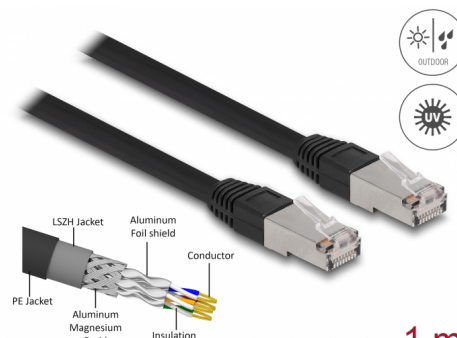

# Delock Síťový kabel RJ45, Cat. 6A S/FTP PE, venkovní, 1 m, černý

## Popis

Tento síťový kabel od Delocku může být použit pro připojení různých síťových zařízení, např. NIC ke switchi nebo patch panelu. Šroubky konektoru zabezpečí spojení a zabrání náhodnému odpojení kabelu.

### S polyetylenovým (PE) kabelovým opláštěním

Tento síťový kabel je ideální k použití venku a nabízí zvýšenou odolnost proti ultrafialovému záření, chladu, horku, vlhkosti a korozi.

1 m

**Číslo produktu 80126**

## Technické detaily

- Konektor:
  - 1 x RJ45 samec
  - 1 x RJ45 samec
- 1:1 spojení
- Cat.6A specifikace
- Stíněný (S/FTP)
- LSZH (bez halogenů)
- Teplota prostředí: -20 °C ~ 60 °C
- Průřez kabelu: 26 AWG
- Průměr kabelu: cca. 7,0 mm
- Materiál obalu kabelu: PE + LSZH
- Barva: černá
- Délka: cca. 1 m