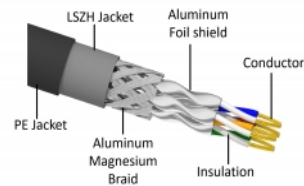

Obsah balení

- Patch kabel

Příslušenství