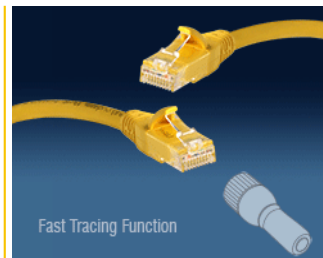

Delock Καλώδιο RJ45 Cat.6A U/UTP Γρήγορου Εντοπισμού 0,5 μ.

Περιγραφή

Αυτό το καλώδιο δικτύου της Delock μπορεί να χρησιμοποιηθεί για σύνδεση διαφορετικών συσκευών σε δίκτυο, π.χ. ένα NIC σε ένα πίνακα βυσμάτων ή συνδέσεων.

Γρήγορος Εντοπισμός

Η λειτουργία γρήγορου εντοπισμού επιτρέπει την γρήγορη και εύκολη ταυτοποίηση του καλωδίου. Για να γίνει αυτό, ένα αστραπιαίο φως, για παράδειγμα, στοχεύει στην κεφαλή ενός από τους δύο συνδέσμους, και το φως τότε μεταδίδεται μέσω μια επιπρόσθετης οπτικής ίνας στο καλώδιο και ο σύνδεσμος στο άλλο άκρο ανάβει. Έτσι, τα καλώδια και οι συνδέσεις μπορούν να εντοπιστούν ξεκάθαρα και γρήγορα και να βρεθούν στο γραφείο, την βιομηχανία ή στα κέντρα δεδομένων.

Αρ. προϊόντος 80100

EAN: 4043619801008

Χώρα προέλευσης: China

Συσκευασία: Τσαντάκι με φερμουάρ

Προδιαγραφές

- Συνδετήρας:
 - 1 x αρσενικό RJ45
 - 1 x αρσενικό RJ45
- 1:1 συνδέθηκε
- Προδιαγραφές Cat.6A
- Αθωράκιστο (U/UTP)
- Καλώδιο από χαλκό
- LS0H (δεν περιέχει αλογόνο)
- Μετρητής καλωδίου: 24 AWG
- Διάμετρος καλωδίου: περίπου 6,1 mm
- Υλικό υποδοχής καλωδίου: PVC
- Χρώμα: κίτρινο
- Μήκος συμπεριλ. συνδέσμου: περ. 0,5 m

Απαιτήσεις συστήματος

- Μία ελεύθερη θηλυκή θύρα RJ45

Περιεχόμενα συσκευασίας

- Καλώδιο προσωρινής σύνδεσης

Εικόνες

General

Προδιαγραφές:	Cat. 6A
---------------	---------

Interface