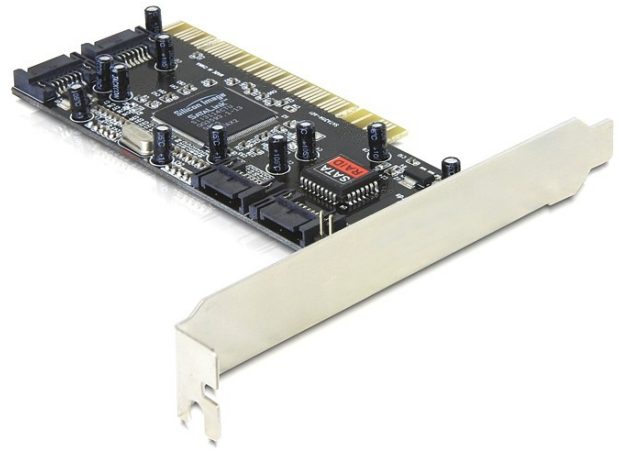

Delock PCI kártya > 4 x belső SATA RAID-funkcióval

Leírás

A Delock PCI-kártya négy belső SATA-porttal bővíti ki a számítógépet. Igény szerint különböző eszközöket, például SSD-ket, merevlemezeket stb. csatlakoztathat a kártyához.

Műszaki adatok

- Csatlakozó:
belső:
4 x 7 érintkezős SATA 1,5 Gb/s dugó
1 x 32 bites PCI 2.2 szabvány
- Akár 1.5 Mbps sebességű adatátvitel
- A SATA-specifikáció 1.0-s átdolgozása
- RAID 0, 1
- Támogatja a HDD / SSD-t akár 2 TB-ig