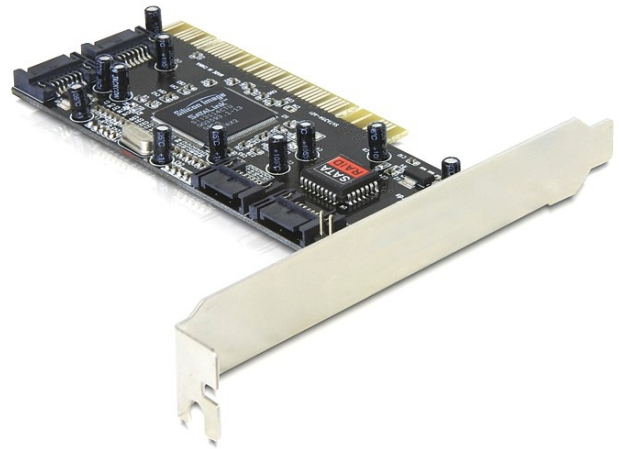

Delock PCI-kort > 4 x intern SATA med RAID

Beskrivning

PCI-kortet från Delock utökar din dator med fyra interna SATA-portar. Olika enheter som t.ex. SSD-enheter, hårddiskar osv. kan anslutas till kortet.

Specifikationer

- Anslutning:
intern:
4 x SATA 1,5 Gb/s 7-stifts hane
1 x 32-bitars PCI standard 2.2
- Dataöverföringshastighet upp till 1,5 Mbps
- SATA specifikationsrevision 1.0
- RAID 0, 1
- Stöd för HDD / SSD upp till 2 TB