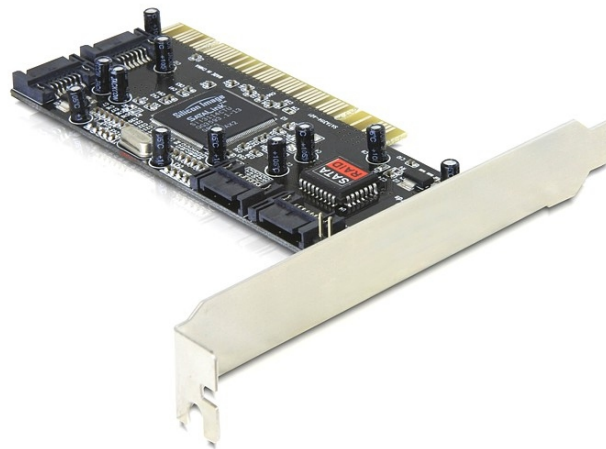

Delock Κάρτα PCI > 4 x εσωτερικοί SATA με RAID

Περιγραφή

Η κάρτα PCI από τη Delock επεκτείνει έναν Η/Υ με τέσσερις εσωτερικές θύρες SATA. Διαφορετικές συσκευές όπως δίσκοι SSD, σκληροί δίσκοι κ.λπ. μπορούν να συνδεθούν στην κάρτα.

Χαρακτηριστικά

- Συνδετήρας: εσωτερικά:
4 x SATA 1,5 Gb/s 7 ακίδων, αρσενική
1 x 32-Bit PCI τυπικό 2.2
- Ρυθμός μεταφοράς δεδομένων της τάξης των 1,5 Mbp/s
- Αναθεώρηση προδιαγραφής SATA 1.0
- RAID 0, 1
- Υποστηρίζει HDD / SSD έως και 2 TB