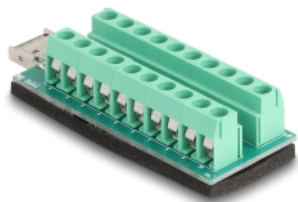

Delock USB tip-E ključ A muški na Adapter bloka priključaka 20 -pinski

Opis

S ovim Delockovim adapterom priključnog bloka, upletene žice s ogoljenim krajevima mogu se spojiti bez alata. Adapter se može koristiti u svrhe testiranja i industrijske primjene.

Predmet br. 67188

EAN: 4043619671885

Zemlja podrijetla: China

Pakiranje: Plastična vrećica sa zip zatvaračem

Tehnički podaci

- Priključak:
 - 1 x USB tip-E ključ A muški
 - 1 x 20-polni blok priključaka
- Donja strana s izolacijskom podlogom protiv klizanja
- Korak udaljenosti: 5,0 mm
- Mjere (DxŠxV): oko 69,3 x 25,0 x 16,2 mm

Sadržaj pakiranja

- Adapter bloka priključaka

Slike

Interface

Priključak 1:	1 x USB tip-E ključ A muški
Priključak 2:	1 x 20-polni blok priključaka

Physical characteristics

Korak udaljenosti:	5,00 mm
Duljina:	69,3 mm
Width:	25,0 mm
Height:	16,2 mm