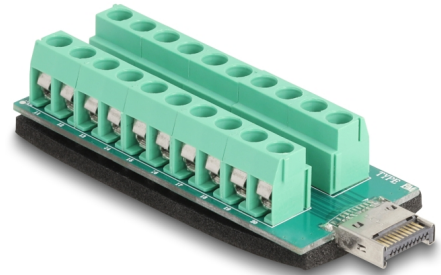

Delock USB tip-E ključ A muški na Adapter bloka priključaka 20 -pinski

Opis

S ovim Delockovim adapterom priključnog bloka, upletene žice s ogoljenim krajevima mogu se spojiti bez alata. Adapter se može koristiti u svrhe testiranja i industrijske primjene.

Predmet br. 67188

EAN: 4043619671885

Zemlja podrijetla: China

Pakiranje: Plastična vrećica sa zip zatvaračem

Tehnički podaci

- Priključak:
 - 1 x USB tip-E ključ A muški
 - 1 x 20-polni blok priključaka
- Donja strana s izolacijskom podlogom protiv klizanja
- Korak udaljenosti: 5,0 mm
- Mjere (DxŠxV): oko 69,3 x 25,0 x 16,2 mm

Sadržaj pakiranja

- Adapter bloka priključaka

Slike

Interface

Priključak 1:	1 x USB tip-E ključ A muški
Priključak 2:	1 x 20-polni blok priključaka

Physical characteristics

Korak udaljenosti:	5,00 mm
Duljina:	69,3 mm
Width:	25,0 mm
Height:	16,2 mm