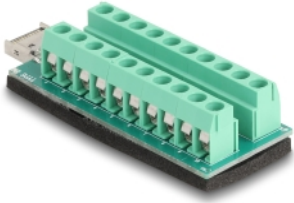

Příslušenství