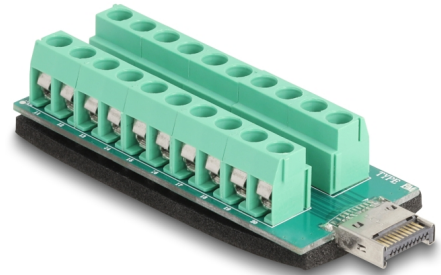

# Delock USB Type-E, klíč A samec na Adaptér svorkovnice 20 pin

## Popis

S tímto svorkovnicovým adaptérem značky Delock lze volně ložené vodiče s odizolovanými konci spojovat bez nástrojů. Adaptér lze používat ke zkušebním účelům a pro průmyslové aplikace.

## Technické detaily

- Konektor:  
1 x konektor USB Type-E, klíč A samec  
1 x 20 pin svorkovnice
- Spodní strana s izolační, protiskluzovou podložkou
- Pitch vzdálenost: 5,0 mm
- Rozměry (DxŠxV): cca. 69,3 x 25,0 x 16,2 mm

## Obsah balení

- Adaptér svorkovnice