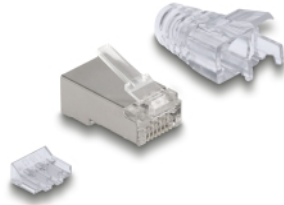

RJ45 Modularer Stecker Cat.6A mit Knickschutztülle transparent 50er Set

Beschreibung

Dieses RJ45 Stecker Set von Delock beinhaltet modulare RJ45 Stecker mit passenden Knickschutztüllen und eine Einfädelhilfe, um Netzwerkabel von 28 AWG optimal zu konfektionieren.

Mit Einfädelhilfe und Knickschutztülle

Mit der im Lieferumfang enthaltenen Einfädelhilfe lässt sich der RJ45 Stecker einfach montieren und die Knickschutztülle schützt das Kabelende vor Abrieb und verhindert starke Zugbelastungen am Kabel.

Artikel-Nr. 67177

EAN: 4043619671779

Ursprungsland: China

Verpackung: Box

Technische Daten

- RJ45 Stecker
- Geeignet für Cat.6A Rundkabel bis 5,5 mm
- Drahtdurchmesser: ca. 0,8 mm
- Für Massiv- und Litzenleiter (28 AWG)
- Geschirmt
- 3-Punkt Kontaktierung
- Kontakte goldbeschichtet: 1,27 µm / 50 µin
- Gehäusematerial: PC
- Maße (LxBxH): ca. 22,4 x 11,6 x 8,0 mm

Packungsinhalt

- 50 x RJ45 Stecker
- 50 x Knickschutztülle
- 50 x Einfädelhilfe

Abbildungen

Allgemein

Spezifikation:	Cat. 6A
----------------	---------

Schnittstelle

Anschluss 1:	1 x RJ45 Stecker
--------------	------------------