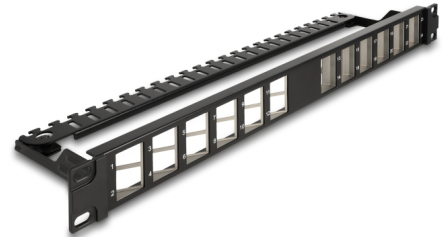

Delock 19" Keystone patch panel 24 porttal hajlított húzásmentesített fekete

Leírás

Ez a Delock patch panel beszerelhető egy 19" kabinetbe. A sztenderd méreteivel alkalmas 24 Keystone modul egyszerű bepattintós beszerelésére.

Keystone modulok hajlított beépítéshez

A Keystone modulok használhatók jobbra hajlítva az egyik oldalon és balra hajlítva a másikon. A hajlított portok biztosítják a kábel elrendezés egy minőségibb szintjét és megelőzik a hajlítás miatti sérülést a patch kábelekhez történő csatlakozásuk esetén.

Kábel rögzítő az optimális kábelelrendezéshez

A patchpanel hátulján a kábelek rögzíthetők kábel kötegelőkkel, hogy tiszta és átlátható kábelútvonalakat kapjunk.

Megjegyzés

A keskeny kialakítás miatt csak max. 17,8 mm szélességű Keystone modulok használhatók.

A csomag tartalma

- 19" csatlakozó panel
- Földelő kábel
- 12 x feliratozható jelzés
- 25 x kábelkötöző

Képek

General

Mounting type:	19 in
----------------	-------

Physical characteristics

Készült:	fém / műanyag
Hosszúság:	482,6 mm
Width:	125,5 mm
Height:	44,2 mm
Szín:	fekete