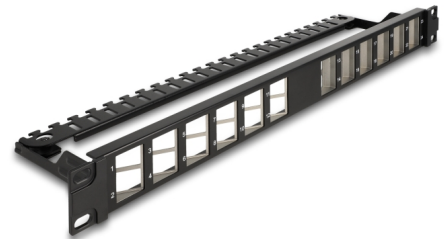

Delock 19" Keystone Patchpanel 24 portar vinklad med dragavlastning svart

Beskrivning

Patchpanel från Delock som kan monteras i en 19"-kabinett. Tack vare sina standardmått passar den för enkel snäppfästemontering av 24 Keystone-moduler.

Keystone-moduler för vinklad installation

Keystone-modulerna kan användas vinklade åt höger på ena sidan och vinklade åt vänster på den andra sidan. De vinklade portarna säkerställer förbättrad kabelhantering och förhindrar böjskador vid anslutning av patchkablarna.

Kabelanslutning för optimal kabelhantering

På baksidan av patchpanelen kan kablarna fästas med buntband för en tydlig och ordentlig kabeldragning.

Notera

På grund av den smala designen kan endast keystone-moduler med upp till max. 17,8 mm bredd användas.

Artikelnummer 67042

EAN: 4043619670420

Ursprungsland: China

Paket: Låda

Specifikationer

- För montering i 19" nätverkskabinett, 1U
- 24 Keystone-portar vinklade med 19,2 x 14,9 mm
- Material: metall / plast
- Färg: svart
- Mått (LxBxH): ca 482,6 x 125,5 x 44,2 mm