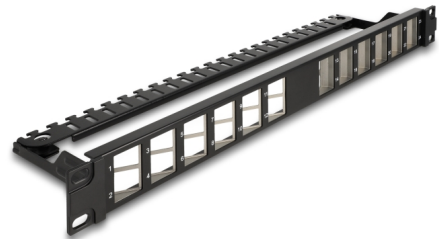

Delock Panou de corecție Keystone de 19" cu 24 porturi înclinat cu eșantionare negru

Descriere scurta

Acest panou de conexiuni de la Delock poate fi montat într-un dulap de 19". Cu dimensiunile sale standardizate, este potrivit pentru montarea ușoară a 24 module Keystone.

Module Keystone pentru instalare în unghi

Modulele Keystone pot fi utilizate înclinate spre dreapta pe o parte și înclinate spre stânga pe cealaltă parte. Porturile înclinate asigură o gestionare îmbunătățită a cablurilor și previn deteriorarea îndoirii la conectarea cablurilor patch.

Fixarea cablurilor pentru gestionarea optimă a acestora

Pe partea din spate a panoului de patch-uri, cablurile pot fi fixate cu legături de cablu, pentru a permite o rutare clară și ordonată a cablurilor.

Notă

Ca urmare a construcției înguste, se pot folosi numai modulele Keystone cu lățimea de până la 17,8 mm.

Nr. 67042

EAN: 4043619670420

Țara de origine: China

Pachet: Box

Detalii tehnice

- Pentru montare în cabinet de rețea 19", 1U
- 24 porturi Keystone în unghi de 19,2 x 14,9 mm
- Material: metal / plastic
- Culoare: negru
- Dimensiunii (LxlxÎ): aprox. 482,6 x 125,5 x 44,2 mm

Pachetul contine

- Panou de programare de 19"
- Fir de împământare
- 12 x etichetă de inscripție