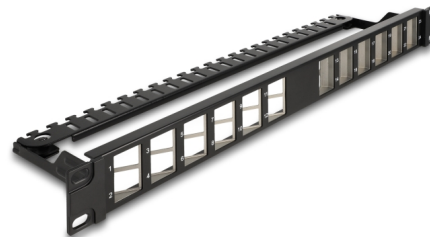

Delock Κατανεμητής 19" Keystone με 24 γωνιακές θύρες με ανακούφιση καταπόνησης σε μαύρο χρώμα

Περιγραφή

Αυτός ο πίνακας συνδέσεων της Delock μπορεί να τοποθετηθεί σε πίνακα 19". Με τις τυποποιημένες διαστάσεις, είναι κατάλληλο για εύκολη τοποθέτηση 24 μονάδων Keystone.

Μονάδες Keystone για γωνιακή εγκατάσταση

Οι μονάδες Keystone μπορούν να χρησιμοποιηθούν σε κλίση προς τα δεξιά σε μια πλευρά και σε κλίση προς τα αριστερά στην άλλη πλευρά. Οι γωνιακές θύρες βεβαιώνουν την βελτιωμένη διαχείριση καλωδίων και αποτρέπουν τη φθορά λόγω λυγίσματος κατά τις συνδέσεις καλωδίων προσωρινής σύνδεσης.

Τοποθέτηση καλωδίων για βέλτιστη διαχείριση καλωδίων

Στην πίσω πλευρά του κατανεμητή, τα καλώδια μπορούν να στερεωθούν με δετικά καλωδίων ώστε να επιτραπεί η καθαρή και με τάξη δρομολόγησή τους.

Σημείωση

Λόγω της στενής σχεδίασης μόνο μονάδες keystone με μέγιστο πλάτος έως 17,8 mm μπορούν να χρησιμοποιηθούν.

Προδιαγραφές

- Για τοποθέτηση σε θάλαμο δικτύου 19", 1U
- 24 γωνιακές θύρες Keystone με 19,2 x 14,9 χιλ.
- Υλικό: μέταλλο / πλαστικό
- Χρώμα: μαύρο
- Διαστάσεις (ΜxΠxΥ): περ. 482,6 x 125,5 x 44,2 mm

Περιεχόμενα συσκευασίας

- Κατανεμητής 19"
- Καλώδιο γείωσης

Αρ. προϊόντος 67042

EAN: 4043619670420

Χώρα προέλευσης: China

Συσκευασία: Συσκευασία