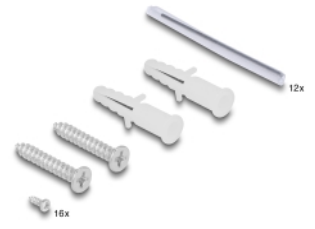

Med skarvkasset

Den inbyggda skarvkassetten möjliggör en ren kabeldragning av individuella fiber och säkerställer optimal överföring av optiska signaler. Dessutom passar kassetten perfekt för mekanisk skarvning och fusionsskarvning.

Artikelnummer 67032

EAN: 4043619670321

Ursprungsland: China

Paket: Låda

Specifikationer

- Optisk fiberlåda för väggmontage
- 8 platser för SC Simplex-kopplingar
- Kabelmatning på baksidan
- Med skarvkasset
- Färg: svart
- Höljets material: metall
- Mått (LxBxH): ca 249,0 x 131,5 x 38,7 mm

Paketets innehåll

- Optisk fiberanslutningslåda
- 12 x värmekrymprör
- 16 x skruvar 65,9 x 2,2 mm
- 2 x skruvar 24,2 x 4,0 mm
- 2 x skruvplugg

Bilder

General

Mounting type:	Väggmontering
----------------	---------------

Physical characteristics

Höljets material:	metall
Längd:	249,0 mm
Width:	131,5 mm
Height:	38,7 mm
Färg:	svart