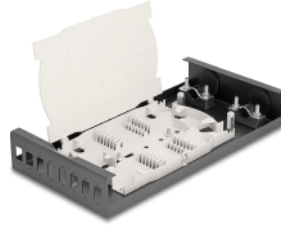

Delock Cutie terminală desktop cu fibră optică 8 porturi pentru 8 x SC Simplex

Descriere scurta

Cutia cu fibră optică de la Delock poate găzdui 8 cuple SC Simplex și poate fi folosită pentru montarea pe perete. Pe partea din spate există 2 intrări de cablu pentru trecerea fibrelor optice.

Cu casetă de îmbinare

Caseta de îmbinare integrată permite rutarea curată a fibrelor individuale, asigurând transmiterea optimă a semnalelor optice. Adițional, caseta este perfectă pentru îmbinare mecanică și îmbinare prin fuziune.

**Nr. 67032**

EAN: 4043619670321

Țara de origine: China

Pachet: Box

Detalii tehnice

- Cutie de fibră optică pentru montare pe perete
- 8 sloturi pentru cuplajele SC Simplex
- Alimentare cu cablu pe partea din spate
- Cu casetă de îmbinare
- Culoare: negru
- Material carcasă: metal
- Dimensiunii (LxlxÎ): aprox. 249,0 x 131,5 x 38,7 mm

Pachetul contine

- Cutie de conectare cu fibră optică
- 12 x tub de contracție termică
- 16 x șuruburi 65,9 x 2,2 mm
- 2 x șuruburi 24,2 x 4,0 mm
- 2 x pene de fixare

Imagini

General

| | |
|----------------|-------------------|
| Mounting type: | Montare pe perete |
|----------------|-------------------|