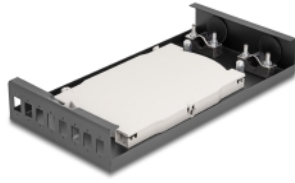

Delock Cutie terminală desktop cu fibră optică 8 porturi pentru 8 x SC Simplex

Descriere scurta

Cutia cu fibră optică de la Delock poate găzdui 8 cuple SC Simplex și poate fi folosită pentru montarea pe perete. Pe partea din spate există 2 intrări de cablu pentru trecerea fibrelor optice.

Cu casetă de îmbinare

Caseta de îmbinare integrată permite rutarea curată a fibrelor individuale, asigurând transmiterea optimă a semnalelor optice. Adițional, caseta este perfectă pentru îmbinare mecanică și îmbinare prin fuziune.

**Nr. 67032**

EAN: 4043619670321

Țara de origine: China

Pachet: Box

Detalii tehnice

- Cutie de fibră optică pentru montare pe perete
- 8 sloturi pentru cuplajele SC Simplex
- Alimentare cu cablu pe partea din spate
- Cu casetă de îmbinare
- Culoare: negru
- Material carcasă: metal
- Dimensiunii (LxlxÎ): aprox. 249,0 x 131,5 x 38,7 mm

Pachetul contine

- Cutie de conectare cu fibră optică
- 12 x tub de contracție termică
- 16 x șuruburi 65,9 x 2,2 mm
- 2 x șuruburi 24,2 x 4,0 mm
- 2 x pene de fixare

Imagini

General

| | |
|----------------|-------------------|
| Mounting type: | Montare pe perete |
|----------------|-------------------|