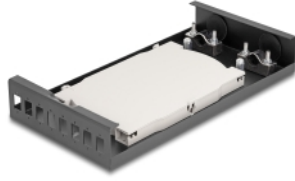

Delock Cutie terminală desktop cu fibră optică 8 porturi pentru 8 x SC Simplex

Descriere scurta

Cutia cu fibră optică de la Delock poate găzdui 8 cuple SC Simplex și poate fi folosită pentru montarea pe perete. Pe partea din spate există 2 intrări de cablu pentru trecerea fibrelor optice.

Cu casetă de îmbinare

Caseta de îmbinare integrată permite rutarea curată a fibrelor individuale, asigurând transmiterea optimă a semnalelor optice. Adițional, caseta este perfectă pentru îmbinare mecanică și îmbinare prin fuziune.

**Nr. 67032**

EAN: 4043619670321

Țara de origine: China

Pachet: Box

Detalii tehnice

- Cutie de fibră optică pentru montare pe perete
- 8 sloturi pentru cuplajele SC Simplex
- Alimentare cu cablu pe partea din spate
- Cu casetă de îmbinare
- Culoare: negru
- Material carcasă: metal
- Dimensiunii (LxlxÎ): aprox. 249,0 x 131,5 x 38,7 mm

Pachetul contine

- Cutie de conectare cu fibră optică
- 12 x tub de contracție termică
- 16 x șuruburi 65,9 x 2,2 mm
- 2 x șuruburi 24,2 x 4,0 mm
- 2 x pene de fixare

Imagini

General

Mounting type:	Montare pe perete
----------------	-------------------