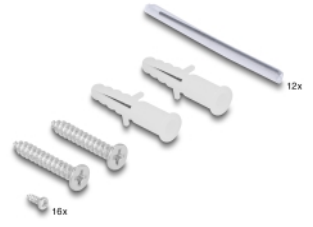

Cu casetă de îmbinare

Caseta de îmbinare integrată permite rutarea curată a fibrelor individuale, asigurând transmiterea optimă a semnalelor optice. Adițional, caseta este perfectă pentru îmbinare mecanică și îmbinare prin fuziune.

**Nr. 67032**

EAN: 4043619670321

Țara de origine: China

Pachet: Box

Detalii tehnice

- Cutie de fibră optică pentru montare pe perete
- 8 sloturi pentru cuplajele SC Simplex
- Alimentare cu cablu pe partea din spate
- Cu casetă de îmbinare
- Culoare: negru
- Material carcasă: metal
- Dimensiunii (LxlxÎ): aprox. 249,0 x 131,5 x 38,7 mm

Pachetul contine

- Cutie de conectare cu fibră optică
- 12 x tub de contracție termică
- 16 x șuruburi 65,9 x 2,2 mm
- 2 x șuruburi 24,2 x 4,0 mm
- 2 x pene de fixare

Imagini

General

| | |
|----------------|-------------------|
| Mounting type: | Montare pe perete |
|----------------|-------------------|

Physical characteristics

| | |
|-------------------|----------|
| Material carcasă: | metal |
| Lungime: | 249,0 mm |
| Width: | 131.5 mm |
| Height: | 38,7 mm |
| Colour: | negru |