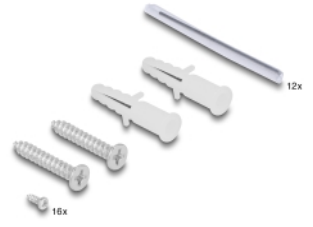

Cu casetă de îmbinare

Caseta de îmbinare integrată permite rutarea curată a fibrelor individuale, asigurând transmiterea optimă a semnalelor optice. Adițional, caseta este perfectă pentru îmbinare mecanică și îmbinare prin fuziune.

**Nr. 67032**

EAN: 4043619670321

Țara de origine: China

Pachet: Box

Detalii tehnice

- Cutie de fibră optică pentru montare pe perete
- 8 sloturi pentru cuplajele SC Simplex
- Alimentare cu cablu pe partea din spate
- Cu casetă de îmbinare
- Culoare: negru
- Material carcasă: metal
- Dimensiunii (LxlxÎ): aprox. 249,0 x 131,5 x 38,7 mm

Pachetul contine

- Cutie de conectare cu fibră optică
- 12 x tub de contracție termică
- 16 x șuruburi 65,9 x 2,2 mm
- 2 x șuruburi 24,2 x 4,0 mm
- 2 x pene de fixare

Imagini

General

Mounting type:	Montare pe perete
----------------	-------------------

Physical characteristics

Material carcasă:	metal
Lungime:	249,0 mm
Width:	131.5 mm
Height:	38,7 mm
Colour:	negru