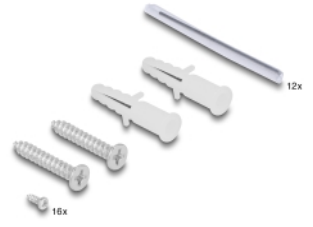

### S ladicom za spajanje

Integrirana kazeta za spajanje omogućuje čisto usmjeravanje pojedinačnih vlakana, osiguravajući optimalan prijenos optičkih signala. Osim toga, ladica je savršena za mehaničko spajanje i spajanje fuzijom.

## Tehnički podaci

- Kutija s optičkim vlaknima za montažu na zid
- 8 utora za SC Simplex spojke
- Uvodnica kabela sa stražnje strane
- S ladicom za spajanje
- Boja: crno
- Materijal kućišta: metalna
- Mjere (DxŠxV): oko 249,0 x 131,5 x 38,7 mm

## Sadržaj pakiranja

- Priključna kutija s optičkim vlaknima
- 12 x termoskupljajuće crijevo
- 16 x vijka 65,9 x 2,2 mm
- 2 x vijka 24,2 x 4,0 mm
- 2 x tiple

**Slike**