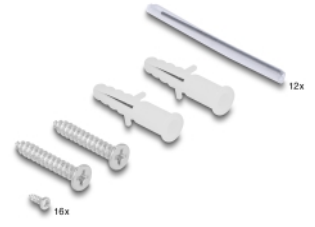

Delock Stolna priključna kutija s optičkim vlaknima s 8 priključaka za 8 x SC Simplex

Opis

Kutija tvrtke Delock s optičkim vlaknima može primiti 8 SC Simplex spojnice i može se koristiti za montažu na zid. Sa stražnje strane nalaze se 2 kabela ulaza za prolaz optičkih vlakana.

S ladicom za spajanje

Integrirana kazeta za spajanje omogućuje čisto usmjeravanje pojedinačnih vlakana, osiguravajući optimalan prijenos optičkih signala. Osim toga, ladica je savršena za mehaničko spajanje i spajanje fuzijom.

Predmet br. 67032

EAN: 4043619670321

Zemlja podrijetla: China

Pakiranje: Kutija

Tehnički podaci

- Kutija s optičkim vlaknima za montažu na zid
- 8 utora za SC Simplex spojke
- Uvodnica kabela sa stražnje strane
- S ladicom za spajanje
- Boja: crno
- Materijal kućišta: metalna
- Mjere (DxŠxV): oko 249,0 x 131,5 x 38,7 mm

Sadržaj pakiranja

- Priključna kutija s optičkim vlaknima
- 12 x termoskupljajuće crijevo
- 16 x vijka 65,9 x 2,2 mm
- 2 x vijka 24,2 x 4,0 mm
- 2 x tiple

Slike

General

Mounting type:	Postavljanje na zid
----------------	---------------------