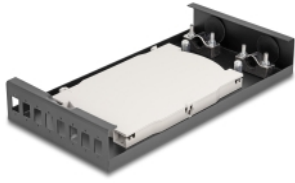

## Opis

Kutija tvrtke Delock s optičkim vlaknima može primiti 8 SC Simplex spojnice i može se koristiti za montažu na zid. Sa stražnje strane nalaze se 2 kabela ulaza za prolaz optičkih vlakana.

### S ladicom za spajanje

Integrirana kazeta za spajanje omogućuje čisto usmjeravanje pojedinačnih vlakana, osiguravajući optimalan prijenos optičkih signala. Osim toga, ladica je savršena za mehaničko spajanje i spajanje fuzijom.

## Tehnički podaci

- Kutija s optičkim vlaknima za montažu na zid
- 8 utora za SC Simplex spojke
- Uvodnica kabela sa stražnje strane
- S ladicom za spajanje
- Boja: crno
- Materijal kućišta: metalna
- Mjere (DxŠxV): oko 249,0 x 131,5 x 38,7 mm

## Sadržaj pakiranja

- Priključna kutija s optičkim vlaknima
- 12 x termoskupljajuće crijevo
- 16 x vijka 65,9 x 2,2 mm
- 2 x vijka 24,2 x 4,0 mm
- 2 x tiple

**Slike**