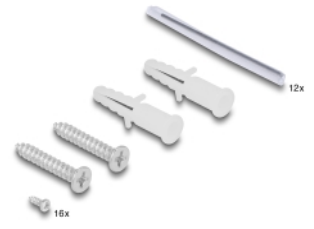

Delock Scatola terminale da tavolo in fibra ottica a 8 porte per 8 x SC Simplex

Descrizione

La scatola per fibre ottiche Delock può ospitare 8 accoppiatori SC Simplex e può essere utilizzata per il montaggio a parete. Sul lato posteriore sono presenti 2 ingressi per il passaggio delle fibre ottiche.

Articolo n. 67032

EAN: 4043619670321

Paese di origine: China

Pacchetto: Box

Dettagli tecnici

- Scatola per fibre ottiche per il montaggio a parete
- 8 slot per attacchi SC Simplex
- Passacavi sul lato posteriore
- Con cassetta di giunzione
- Colore: nero
- Materiale custodia: metallo
- Dimensioni (LxPxA): ca. 249,0 x 131,5 x 38,7 mm

Contenuto della confezione

- Scatola di connessione in fibra ottica
- 12 x tubo termoretraibile
- 16 x viti 65,9 x 2,2 mm
- 2 x viti 24,2 x 4,0 mm
- 2 x tassello

Immagini

General

Mounting type:	Montaggio a parete
----------------	--------------------

Physical characteristics

Materiale custodia:	metallo
Lunghezza:	249,0 mm
Width:	131.5 mm
Height:	38,7 mm
Colour:	nero