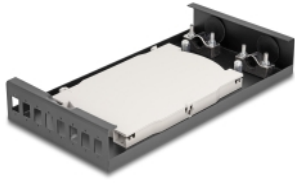

Delock Scatola terminale da tavolo in fibra ottica a 8 porte per 8 x SC Simplex

Descrizione

La scatola per fibre ottiche Delock può ospitare 8 accoppiatori SC Simplex e può essere utilizzata per il montaggio a parete. Sul lato posteriore sono presenti 2 ingressi per il passaggio delle fibre ottiche.

Con cassetta di giunzione

La cassetta di giunzione integrata consente l'instradamento pulito delle singole fibre, garantendo una trasmissione ottimale dei segnali ottici. Inoltre, la cassetta è perfetta per la giunzione meccanica e la giunzione a fusione.

Articolo n. 67032

EAN: 4043619670321

Paese di origine: China

Pacchetto: Box

Dettagli tecnici

- Scatola per fibre ottiche per il montaggio a parete
- 8 slot per attacchi SC Simplex
- Passacavi sul lato posteriore
- Con cassetta di giunzione
- Colore: nero
- Materiale custodia: metallo
- Dimensioni (LxPxA): ca. 249,0 x 131,5 x 38,7 mm

Contenuto della confezione

- Scatola di connessione in fibra ottica
- 12 x tubo termoretraibile
- 16 x viti 65,9 x 2,2 mm
- 2 x viti 24,2 x 4,0 mm
- 2 x tassello

Immagini

General

Mounting type:	Montaggio a parete
----------------	--------------------