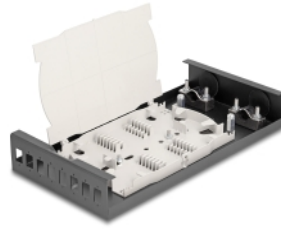

Delock Scatola terminale da tavolo in fibra ottica a 8 porte per 8 x SC Simplex

Descrizione

La scatola per fibre ottiche Delock può ospitare 8 accoppiatori SC Simplex e può essere utilizzata per il montaggio a parete. Sul lato posteriore sono presenti 2 ingressi per il passaggio delle fibre ottiche.

Con cassetta di giunzione

La cassetta di giunzione integrata consente l'instradamento pulito delle singole fibre, garantendo una trasmissione ottimale dei segnali ottici. Inoltre, la cassetta è perfetta per la giunzione meccanica e la giunzione a fusione.

Articolo n. 67032

EAN: 4043619670321

Paese di origine: China

Pacchetto: Box

Dettagli tecnici

- Scatola per fibre ottiche per il montaggio a parete
- 8 slot per attacchi SC Simplex
- Passacavi sul lato posteriore
- Con cassetta di giunzione
- Colore: nero
- Materiale custodia: metallo
- Dimensioni (LxPxA): ca. 249,0 x 131,5 x 38,7 mm

Contenuto della confezione

- Scatola di connessione in fibra ottica
- 12 x tubo termoretraibile
- 16 x viti 65,9 x 2,2 mm
- 2 x viti 24,2 x 4,0 mm
- 2 x tassello

Immagini

General

Mounting type:	Montaggio a parete
----------------	--------------------