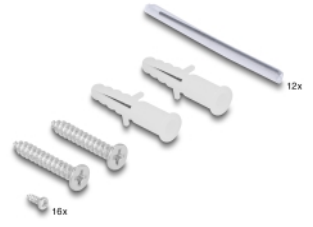

Delock Scatola terminale da tavolo in fibra ottica a 8 porte per 8 x SC Simplex

Descrizione

La scatola per fibre ottiche Delock può ospitare 8 accoppiatori SC Simplex e può essere utilizzata per il montaggio a parete. Sul lato posteriore sono presenti 2 ingressi per il passaggio delle fibre ottiche.

Articolo n. 67032

EAN: 4043619670321

Paese di origine: China

Pacchetto: Box

Dettagli tecnici

- Scatola per fibre ottiche per il montaggio a parete
- 8 slot per attacchi SC Simplex
- Passacavi sul lato posteriore
- Con cassetta di giunzione
- Colore: nero
- Materiale custodia: metallo
- Dimensioni (LxPxA): ca. 249,0 x 131,5 x 38,7 mm

Contenuto della confezione

- Scatola di connessione in fibra ottica
- 12 x tubo termoretraibile
- 16 x viti 65,9 x 2,2 mm
- 2 x viti 24,2 x 4,0 mm
- 2 x tassello

Immagini

General

Mounting type:	Montaggio a parete
----------------	--------------------

Physical characteristics

Materiale custodia:	metallo
Lunghezza:	249,0 mm
Width:	131.5 mm
Height:	38,7 mm
Colour:	nero