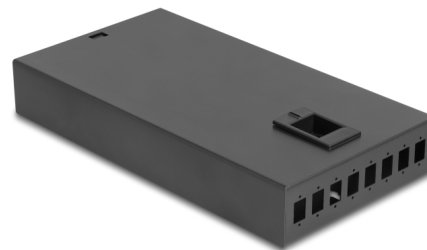

Delock Επιτραπέζιο Κιβώτιο Ακροδεκτών Οπτικής Ίνας 8 Θυρών για 8 x SC Simplex

Περιγραφή

Αυτό το κυτίο οπτικής ίνας της Delock μπορεί να φιλοξενήσει 8 SC Simplex ζεύκτες και μπορεί να χρησιμοποιηθεί για τοποθέτηση σε τοίχο. Πλευρικά υπάρχουν 2 υποδοχές καλωδίων για την διαμέσου τροφοδοσία των οπτικών ινών.

Με κασέτα σύνδεσης

Η ενσωματωμένη κασέτα σύνδεσης επιτρέπει την καθαρή δρομολόγηση μεμονωμένων ινών, διασφαλίζοντας τη βέλτιστη μετάδοση οπτικών σημάτων. Επιπρόσθετα, η κασέτα είναι ιδανική για μηχανική ένωση και ένωση με τήξη.

Αρ. προϊόντος 67032

EAN: 4043619670321

Χώρα προέλευσης: China

Συσκευασία: Συσκευασία

Προδιαγραφές

- Κυτίο οπτικής ίνας για τοποθέτηση σε τοίχο
- 8 υποδοχές για σύζευξη SC Simplex
- Τροφοδοσία καλωδίου πλευρικά
- Με κασέτα σύνδεσης
- Χρώμα: μαύρο
- Υλικό περιβλήματος: μεταλλική
- Διαστάσεις (ΜxΠxΥ): περ. 249,0 x 131,5 x 38,7 mm

Physical characteristics

Υλικό περιβλήματος:	μέταλλο
Μήκος:	249,0 mm
Width:	131,5 mm
Height:	38,7 mm
Χρώμα:	μαύρο