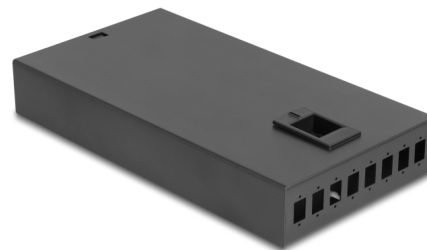

# Delock Επιτραπέζιο Κιβώτιο Ακροδεκτών Οπτικής Ίνας 8 Θυρών για 8 x SC Simplex

## Περιγραφή

Αυτό το κυτίο οπτικής ίνας της Delock μπορεί να φιλοξενήσει 8 SC Simplex ζεύκτες και μπορεί να χρησιμοποιηθεί για τοποθέτηση σε τοίχο. Πλευρικά υπάρχουν 2 υποδοχές καλωδίων για την διαμέσου τροφοδοσία των οπτικών ινών.

### Με κασέτα σύνδεσης

Η ενσωματωμένη κασέτα σύνδεσης επιτρέπει την καθαρή δρομολόγηση μεμονωμένων ινών, διασφαλίζοντας τη βέλτιστη μετάδοση οπτικών σημάτων. Επιπρόσθετα, η κασέτα είναι ιδανική για μηχανική ένωση και ένωση με τήξη.

## Προδιαγραφές

- Κυτίο οπτικής ίνας για τοποθέτηση σε τοίχο
- 8 υποδοχές για σύζευξη SC Simplex
- Τροφοδοσία καλωδίου πλευρικά
- Με κασέτα σύνδεσης
- Χρώμα: μαύρο
- Υλικό περιβλήματος: μεταλλική
- Διαστάσεις (ΜxΠxΥ): περ. 249,0 x 131,5 x 38,7 mm