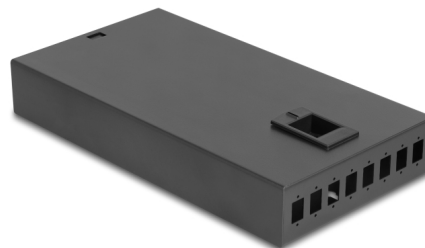

Delock Boitier de jonction de bureau de fibre optique, 8 ports pour 8 x SC Simplex

Description

Le boîtier de fibre optique de Delock peut recevoir 8 coupleurs SC Simplex et peut être monté au mur. A l'arrière se trouvent deux entrées de câble pour le passage des fibres optiques.

Avec cassette d'épissure

La cassette d'épissures intégrée permet d'amener proprement des fibres optiques, ce qui assure la transmission optimale des signaux optiques. En outre, la cassette est parfaite pour les épissures mécaniques et les épissures soudées.

N° produit 67032

EAN: 4043619670321

Pays d'origine: China

Emballage: Box

Détails techniques

- Boîtier de fibre optique à monter au mur
- 8 fentes pour couplage SC Simplex
- Passage de câble à l'arrière
- Avec cassette d'épissure
- Couleur : noir
- Matériau du boîtier : métal
- Dimensions (LxlxH) : env. 249,0 x 131,5 x 38,7 mm

Physical characteristics

Matériau du boîtier :	métal
Longueur:	249,0 mm
Width:	131,5 mm
Height:	38,7 mm
Couleur:	noir