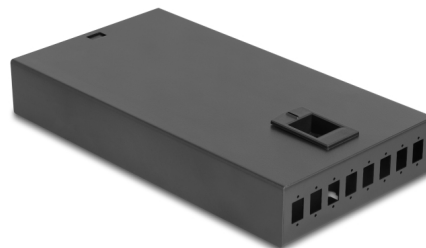

# Delock Boîtier de jonction de bureau de fibre optique, 8 ports pour 8 x SC Simplex

## Description

Le boîtier de fibre optique de Delock peut recevoir 8 coupleurs SC Simplex et peut être monté au mur. A l'arrière se trouvent deux entrées de câble pour le passage des fibres optiques.

### Avec cassette d'épissure

La cassette d'épissures intégrée permet d'amener proprement des fibres optiques, ce qui assure la transmission optimale des signaux optiques. En outre, la cassette est parfaite pour les épissures mécaniques et les épissures soudées.

## Détails techniques

- Boîtier de fibre optique à monter au mur
- 8 fentes pour couplage SC Simplex
- Passage de câble à l'arrière
- Avec cassette d'épissure
- Couleur : noir
- Matériau du boîtier : métal
- Dimensions (LxlxH) : env. 249,0 x 131,5 x 38,7 mm