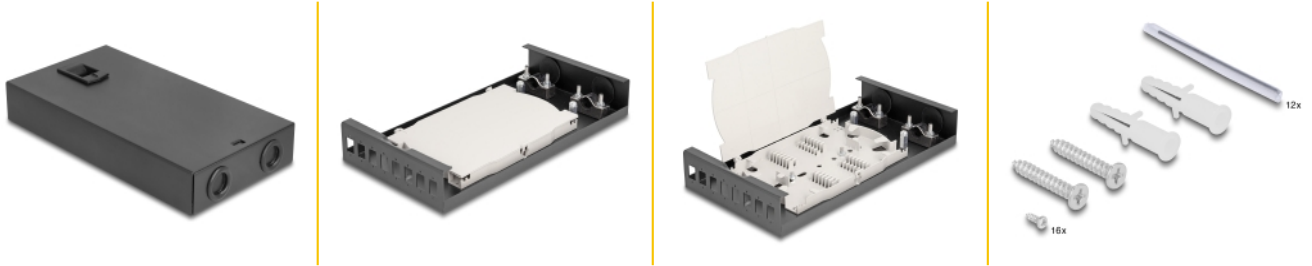

Delock Boitier de jonction de bureau de fibre optique, 8 ports pour 8 x SC Simplex

Description

Le boîtier de fibre optique de Delock peut recevoir 8 coupleurs SC Simplex et peut être monté au mur. A l'arrière se trouvent deux entrées de câble pour le passage des fibres optiques.

Avec cassette d'épissure

La cassette d'épissures intégrée permet d'amener proprement des fibres optiques, ce qui assure la transmission optimale des signaux optiques. En outre, la cassette est parfaite pour les épissures mécaniques et les épissures soudées.

N° produit 67032

EAN: 4043619670321

Pays d'origine: China

Emballage: Box

Détails techniques

- Boîtier de fibre optique à monter au mur
- 8 fentes pour couplage SC Simplex
- Passage de câble à l'arrière
- Avec cassette d'épissure
- Couleur : noir
- Matériau du boîtier : métal
- Dimensions (LxlxH) : env. 249,0 x 131,5 x 38,7 mm

Contenu de l'emballage

- Boîtier de connexion de fibre optique
- 12 x gaine thermorétractable
- 16 x vis 65,9 x 2,2 mm
- 2 x vis 24,2 x 4,0 mm
- 2 x chevilles

Image

General

Mounting type:	Montage mural
----------------	---------------