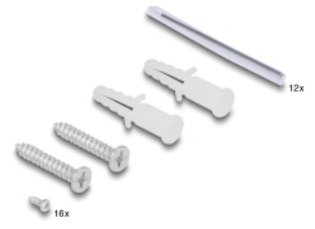

Con casete de empalme

El casete de empalme integrado permite el enrutamiento limpio de fibras individuales, lo que garantiza una transmisión óptima de las señales ópticas. Además, el casete es perfecto para empalmes mecánicos y empalmes por fusión.

Número de elemento 67032

EAN: 4043619670321

Pais de origen: China

Paquete: Box

Detalles técnicos

- Caja de fibra óptica para montaje en pared
- 8 ranuras para acoplamientos SC Simplex
- Alimentación de cable en la parte trasera
- Con casete de empalme
- Color: negro
- Material de la carcasa: metal
- Dimensiones (LxANxAL): aprox. 249,0 x 131,5 x 38,7 mm

Contenido del paquete

- Caja de conexión de fibra óptica
- 12 x tubo termorretráctil
- 16 x tornillo 65,9 x 2,2 mm
- 2 x tornillo 24,2 x 4,0 mm
- 2 x clavija

Image

General

Mounting type:	Instalación en pared
----------------	----------------------

Physical characteristics

Material de la carcasa:	metal
Longitud:	249,0 mm
Width:	131,5 mm
Height:	38,7 mm
Color:	negro