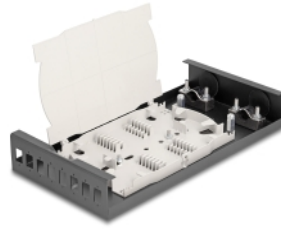

Delock Caja de terminales de escritorio de fibra óptica de 8 puertos para 8 x SC Simplex

Descripción

La caja de fibra óptica de Delock puede acomodar 8 acopladores SC Simplex y se puede utilizar para montaje en pared. En la parte trasera hay 2 entradas de cable para el paso de las fibras ópticas.

Con casete de empalme

El casete de empalme integrado permite el enrutamiento limpio de fibras individuales, lo que garantiza una transmisión óptima de las señales ópticas. Además, el casete es perfecto para empalmes mecánicos y empalmes por fusión.

Número de elemento 67032

EAN: 4043619670321

Pais de origen: China

Paquete: Box

Detalles técnicos

- Caja de fibra óptica para montaje en pared
- 8 ranuras para acoplamientos SC Simplex
- Alimentación de cable en la parte trasera
- Con casete de empalme
- Color: negro
- Material de la carcasa: metal
- Dimensiones (LxANxAL): aprox. 249,0 x 131,5 x 38,7 mm

Contenido del paquete

- Caja de conexión de fibra óptica
- 12 x tubo termorretráctil
- 16 x tornillo 65,9 x 2,2 mm
- 2 x tornillo 24,2 x 4,0 mm
- 2 x clavija

Image

General

Mounting type:	Instalación en pared
----------------	----------------------