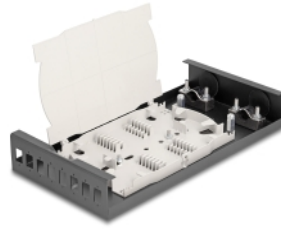

Abbildungen