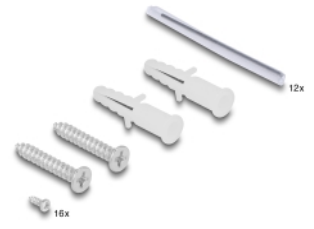

Mit Spleißkassette

Die integrierte Spleißkassette ermöglicht ein sauberes Verlegen der einzelnen Fasern für die optimale Übertragung von Lichtwellensignalen. Zudem eignet sich die Kassette perfekt für mechanisches Spleißen und Fusionspleißen.

Artikel-Nr. 67032

EAN: 4043619670321

Ursprungsland: China

Verpackung: Box

Technische Daten

- LWL Anschlussdose für Wandmontage
- 8 Steckplätze für SC Simplex Kupplungen
- Kabeldurchführung auf Rückseite
- Mit Spleißkassette
- Farbe: schwarz
- Gehäusematerial: Metall
- Maße (LxBxH): ca. 249,0 x 131,5 x 38,7 mm

Packungsinhalt

- LWL Anschlussdose
- 12 x Schrumpfschlauch
- 16 x Schraube 65,9 x 2,2 mm
- 2 x Schraube 24,2 x 4,0 mm
- 2 x Dübel

Abbildungen

Allgemein

Montageart:	Wandmontage
-------------	-------------

Physikalische Eigenschaften

Gehäusematerial:	Metall
Länge:	249,0 mm
Breite:	131,5 mm
Höhe:	38,7 mm
Farbe:	schwarz