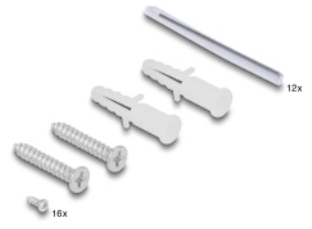

Se spojovací kazetou

Integrovaná spojovací kazeta umožňuje čistě vést jednotlivá vlákna a zaručit tak optimální přenos optických signálů. Kromě toho je kazeta vhodná k mechanickému spojování a spojování svařováním.

Číslo produktu 67032

EAN: 4043619670321

Země původu: China

Balení: Box

Technické detaily

- Optická krabice k montáži na stěnu
- 8 sloty pro spojky SC Simplex
- Průvlak pro kabel na zadní straně
- Se spojovací kazetou
- Barva: černá
- Materiál pouzdra: kovová
- Rozměry (DxŠxV): cca. 249,0 x 131,5 x 38,7 mm

Obsah balení

- Optická spojovací skříň
- 12 x trubice smršťující se s teplem
- 16 x šroubky 65,9 x 2,2 mm
- 2 x šroubky 24,2 x 4,0 mm
- 2 x hmoždinky

Příslušenství

General

Mounting type:	Montáž na zeď
----------------	---------------

Physical characteristics

Materiál pouzdra:	kov
Délka:	249,0 mm
Width:	131,5 mm
Height:	38,7 mm
Barva:	černá