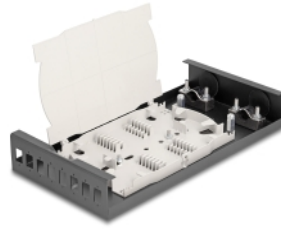

Delock Optická desktopová svorkovnice, 8 portů pro 8 x SC Simplex

Popis

Optická svorkovnice značky Delock pojme 8 spojek SC Simplex a lze ji použít k montáži na stěnu. Na zadní straně jsou dva kabelové vstupy na provlečení optických vláken.

Se spojovací kazetou

Integrovaná spojovací kazeta umožňuje čistě vést jednotlivá vlákna a zaručit tak optimální přenos optických signálů. Kromě toho je kazeta vhodná k mechanickému spojování a spojování svařováním.

Číslo produktu 67032

EAN: 4043619670321

Země původu: China

Balení: Box

Technické detaily

- Optická krabice k montáži na stěnu
- 8 sloty pro spojky SC Simplex
- Průvlak pro kabel na zadní straně
- Se spojovací kazetou
- Barva: černá
- Materiál pouzdra: kovová
- Rozměry (DxŠxV): cca. 249,0 x 131,5 x 38,7 mm

Obsah balení

- Optická spojovací skříň
- 12 x trubice smršťující se s teplem
- 16 x šroubky 65,9 x 2,2 mm
- 2 x šroubky 24,2 x 4,0 mm
- 2 x hmoždinky

Příslušenství

General

Mounting type:	Montáž na zeď
----------------	---------------