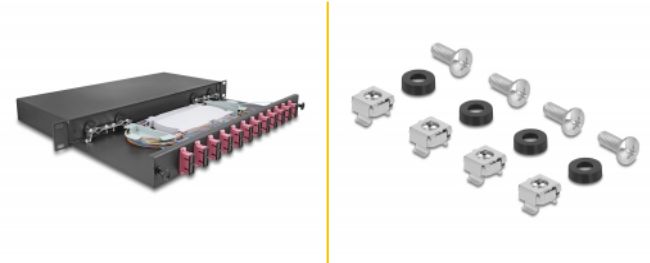

Delock 19" optický spojovací box, 12 x SC Duplex OM4 1U, zcela sestavená

Popis

Tuto předem smontovanou optickou spojovací skříň značky Delock lze namontovat do racku rozměru 19" a je ideální k rychlému a bezpečnému nakonfigurování optických sítí v budovách.

Kompletně sestavený celek

Optický box je vybaven 12 spojkami SC Duplex a osazen 24 pružnými kabely, které jsou už vloženy ve spojovací kazetě.

Se zásuvkou

Přední panel lze vysunout, což umožňuje práci na obou stranách spojky bez odstranění krytu.

Poznámka

The pigtails are not ready for splicing.

Číslo produktu 67008

EAN: 4043619670086

Země původu: China

Balení: Box

Specifikace

- K montáži do 19" racků, 1U
- Spojovací skříň s 12 x spojkami SC Duplex
- Rozšiřovací podložka
- Se spojovací kazetou
- Pružné kabely OM4
- Vlákno: 50/125 μm
- Materiál obalu kabelu: LSOH
- Délka kabelu: cca. 1,5 m
- Pouzdro barva: černá
- Materiál pouzdra: kovová
- Rozměry (DxŠxV): cca. 482 x 220 x 44 mm

Obsah balení

- Optická spojovací krabice rozměru 19"
- 4 x šroubky

- 4 x klecové matice
- 4 x podložka

Příslušenství

General

Mounting type:	19 in
----------------	-------

Physical characteristics

Pouzdro barva:	černá
Materiál pouzdra:	kov
Délka kabelu:	1,5 m
Délka:	482 mm
Width:	220 mm
Height:	44 mm