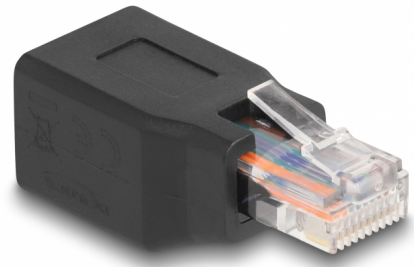

# Delock Mrežni adapter RJ50 muški na ženski 10P/10C sa zaticima 1:1 crni

## Opis

Ovaj Delock RJ50 adapter kompatibilan je s RJ konektorima kao što su RJ12, RJ11, RJ10, itd. Kontakti odgovarajućih RJ utikača spojeni su točno u adapter. Adapter je prikladan kao čuvar priključka te na raznim skenerima barkodova i neprekidnim izvorima napajanja.

## Tehnički podaci

- Priključak:
  - 1 x RJ50 muški 10P/10C
  - 1 x RJ50 ženski 10P/10C
- Prikladno za RJ priključke
- 1:1 spojeno
- Neoklopljen (U/UTP)
- Pozlaćeni kontakti
- Materijal kućišta: PVC
- Boja: crno
- Mjere (DxŠxV): oko 44,5 x 18,5 x 16,5 mm

## Physical characteristics

Površinska zaštita kontakata:	pozlaćeni
Materijal:	PVC
Shielding:	U/UTP
Duljina:	44,5 mm
Width:	18,5 mm
Height:	16,5 mm
Boja:	crne