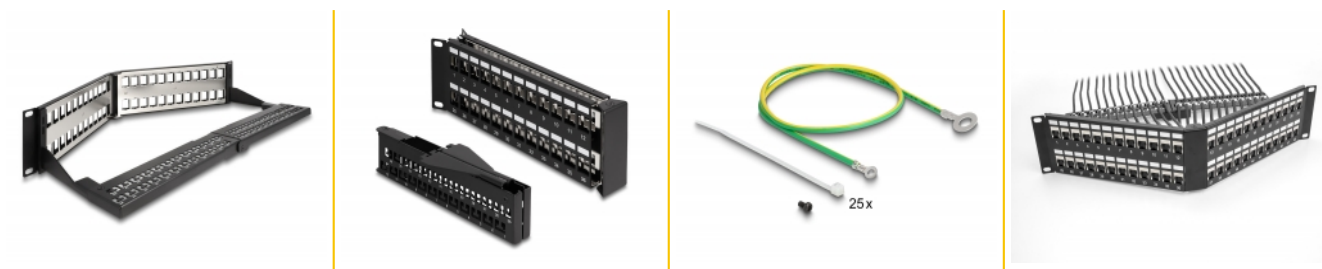

Delock Panel krosowy Keystone 19", 48 porty z listwą przeciwnaprężeniową 2U, odgięty, czarny

Opis

Krosownicę Delock można zamontować w szafie 19". Standardowy wymiar pozwala na łatwy montaż 48 modułów Keystone.

Konstrukcja odgięta

Kable sieciowe można łatwo podłączyć z dwóch stron i osiągnąć lepsze ich ułożenie. Ponadto odgięty panel to, w porównaniu z panelami standardowymi, oszczędność miejsca i zapobieganie zagięciom kabli.

Listwa przeciwnaprężeniowa pozwala na optymalne układanie kabli

Z tyłu panelu krosowego kable można wiązać opaskami kablowymi, aby zapewnić przejrzyste i uporządkowane prowadzenie kabli.

Z pokrywą przeciwkurzową i polem na etykiety

Zawartość opakowania

- 19" panel przepustowy
- Uziemienie
- Śruba
- 25 x opaski kablowe

Zdjęcia

Physical characteristics

Materiał:	metal
Długość:	483 mm
Width:	260 mm
Height:	88 mm
Kolor:	czarny